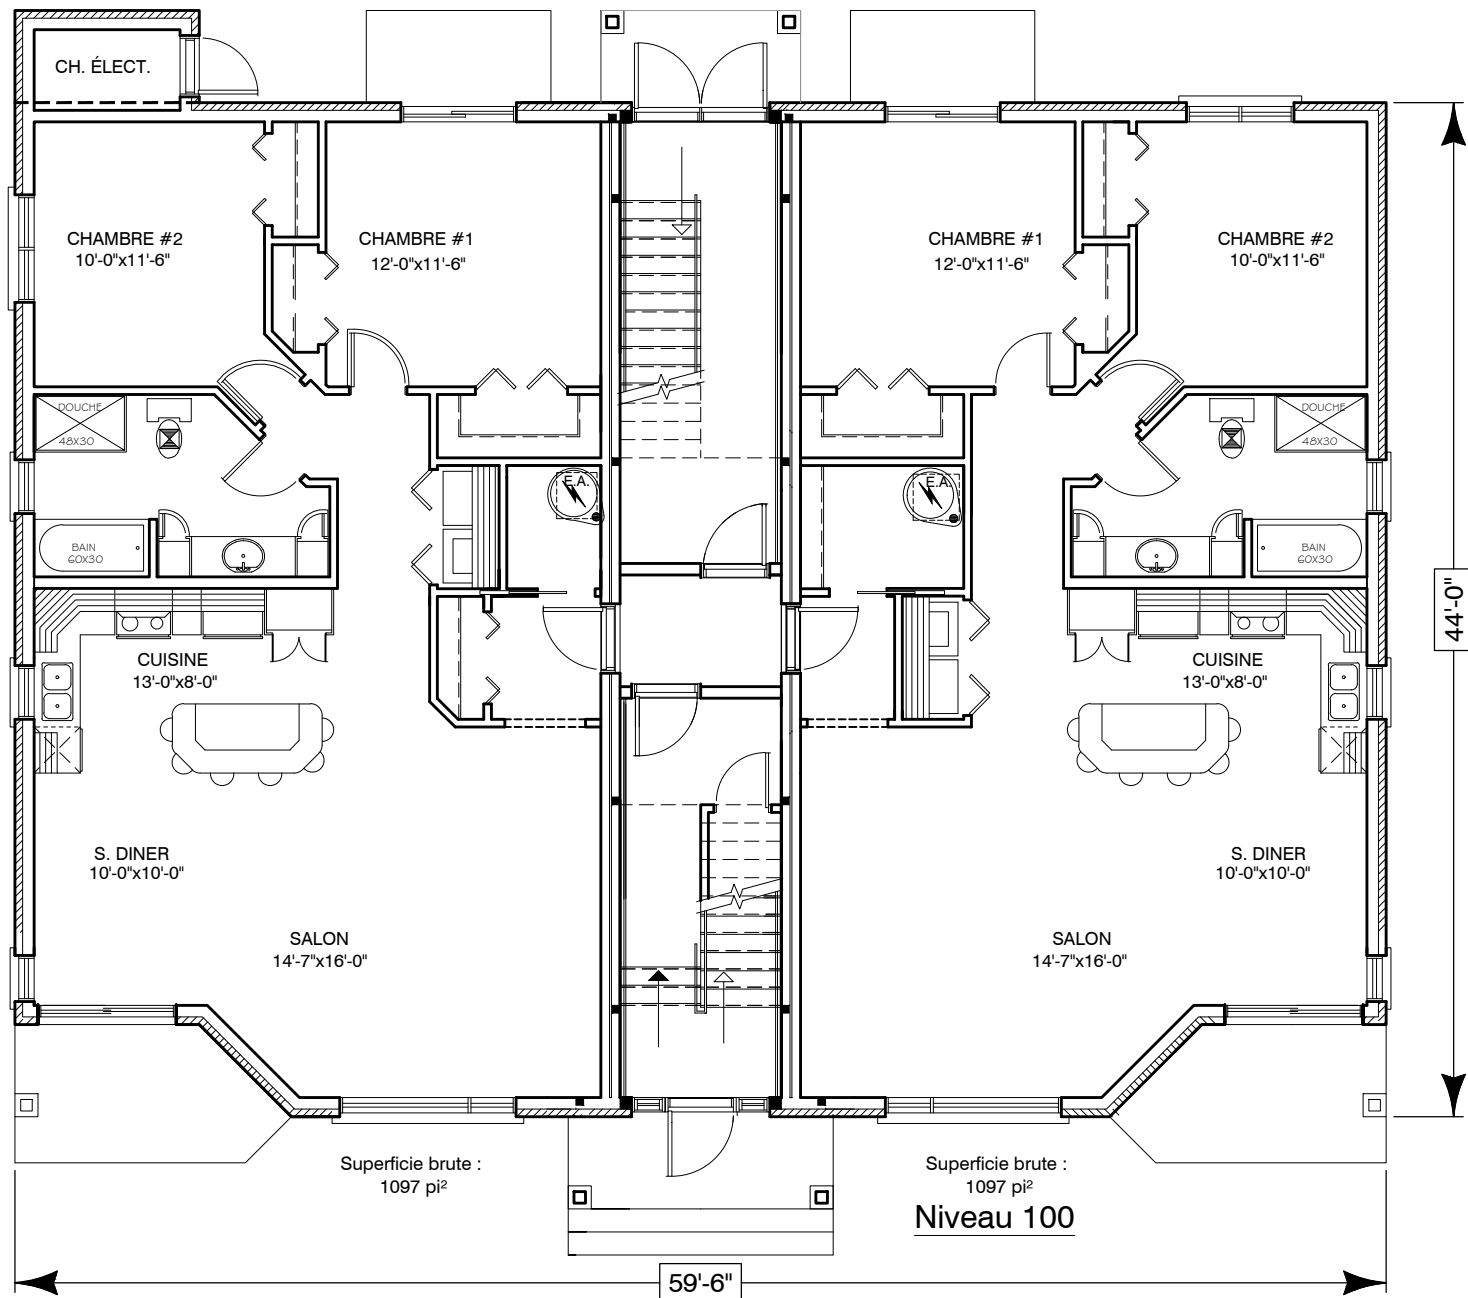

Élévation principale

Latérale droite

PAUL RABY / ARCHITECTE

PAUL RABY / ARCHITECTE

275 RUE DE BELLEFEUILLE
ST-EUSTACHE QUE. J7P 2K6
Telephone : (514) 972 2070
Télécopieur : (450) 491-7002
Courriel: paulraby.architecte@hotmail.com
Web: www.architheque.ca