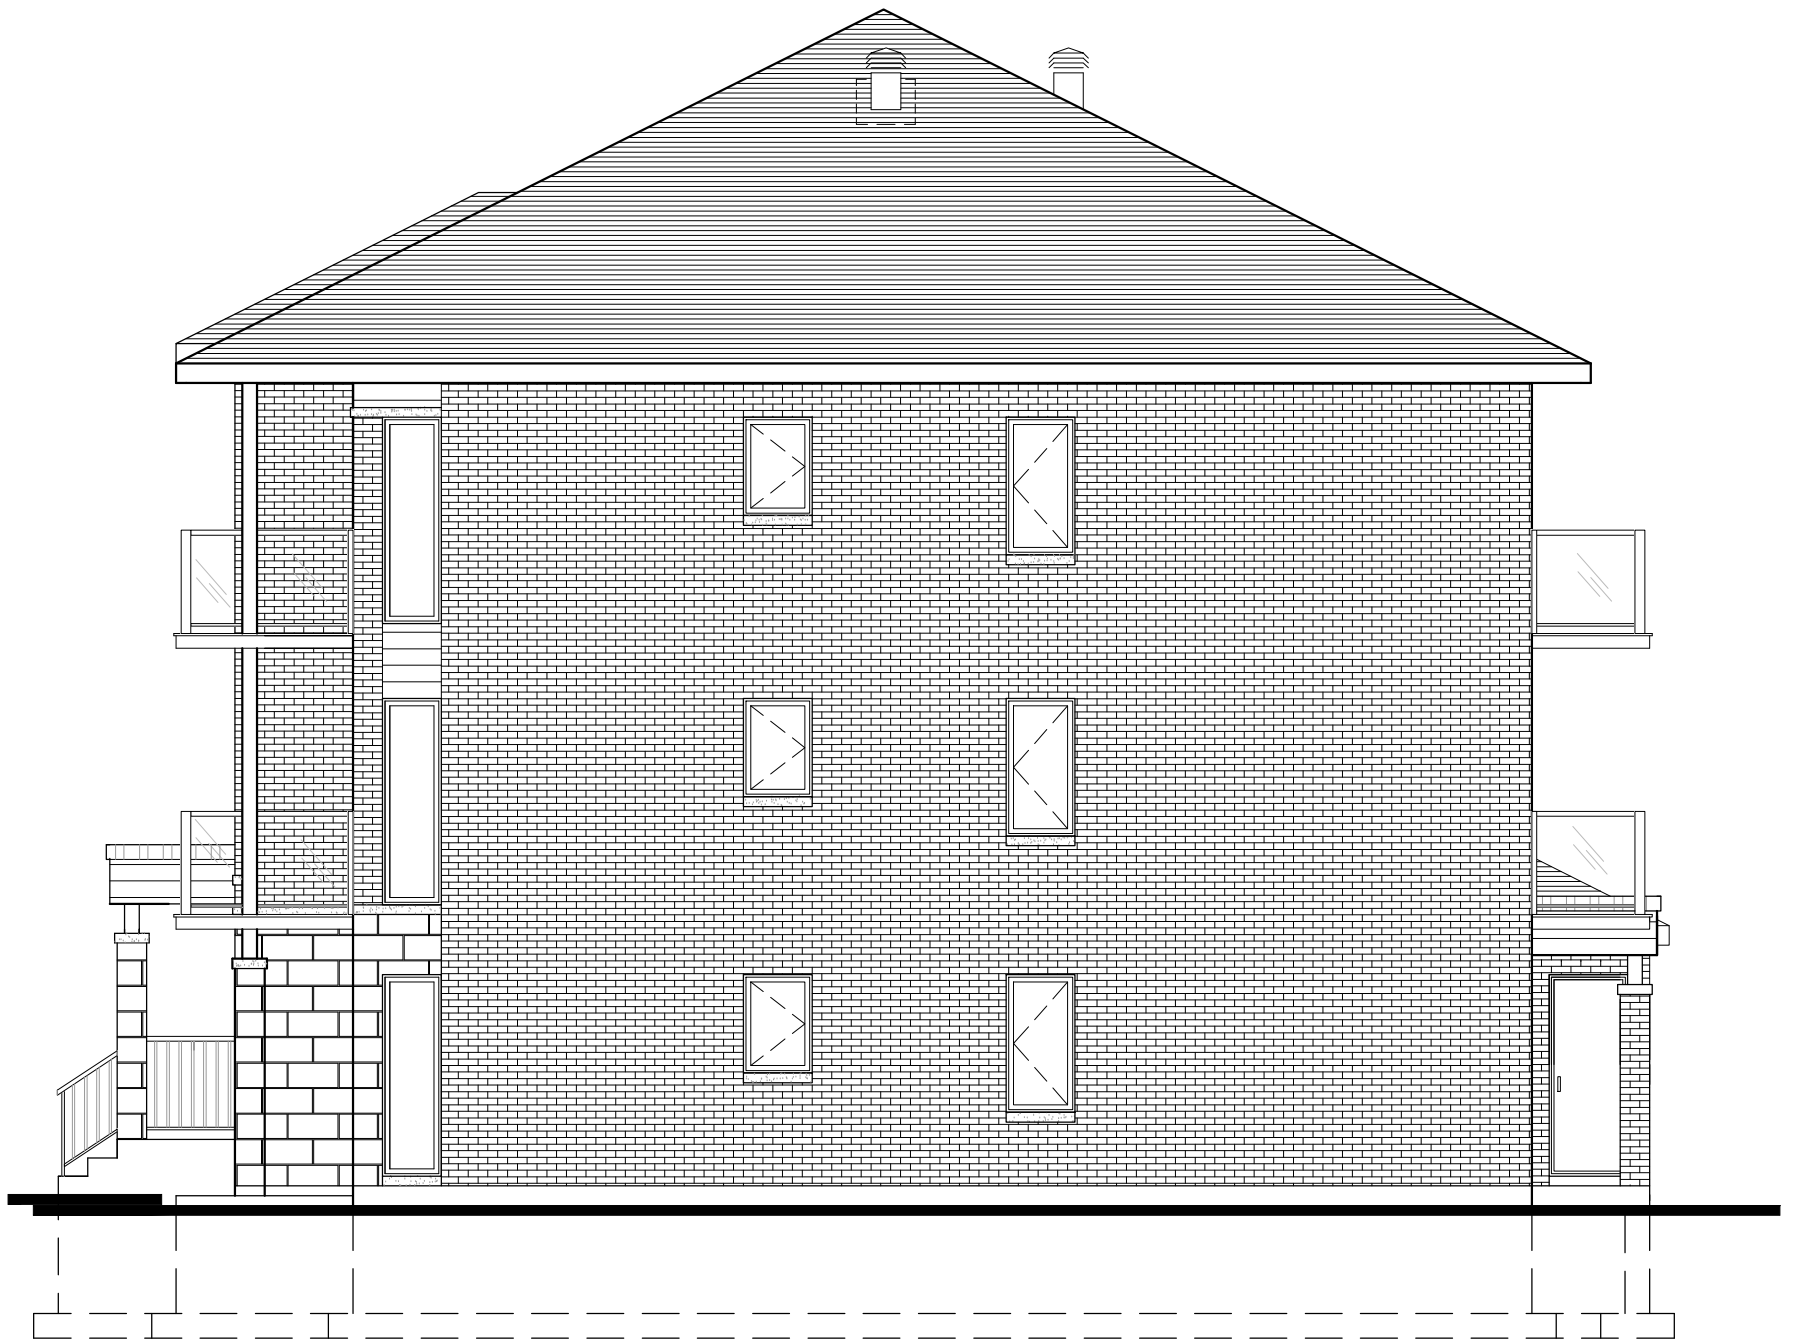

Élévation principale

Latérale droite

PAUL RABY / ARCHITECTE

PAUL RABY / ARCHITECTE

275 RUE DE BELLEFEUILLE
ST-EUSTACHE QUE. J7P 2K6
Telephone : (514) 972 2070
Télécopieur : (450) 491-7002
Courriel: paulraby.architecte@hotmail.com
Web: www.architheque.ca