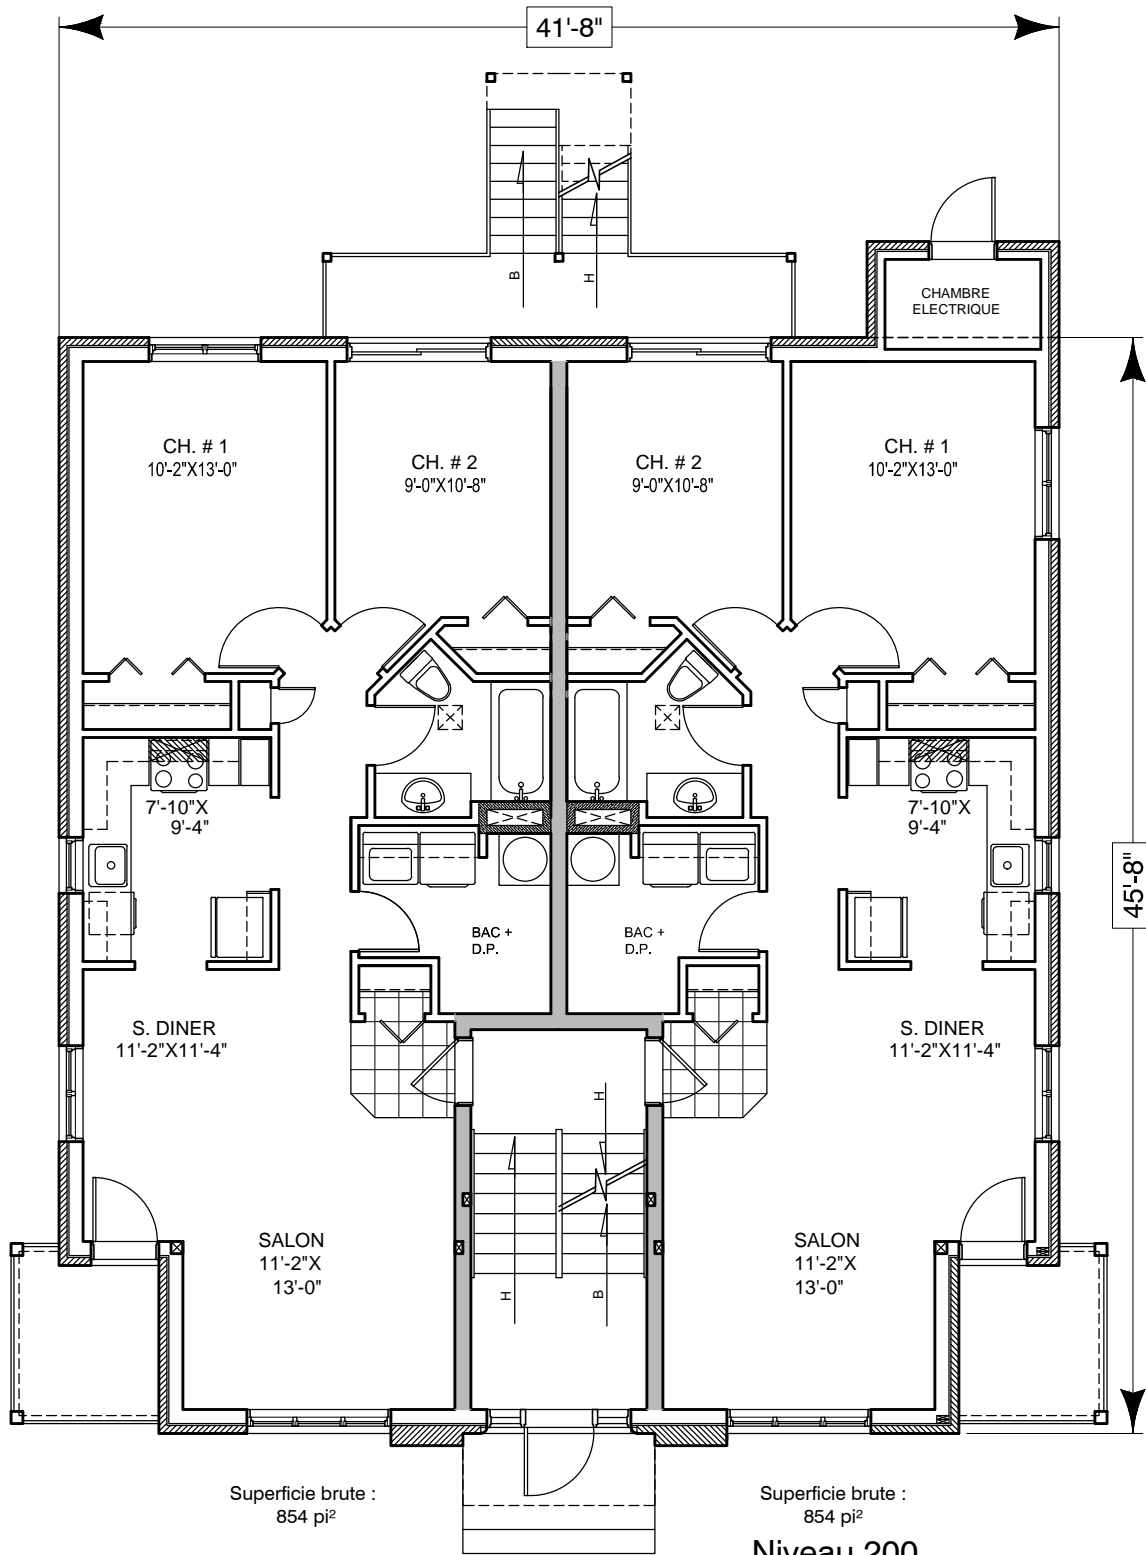

Élévation principale

PAUL RABY / ARCHITECTE

275 RUE DE BELLEFEUILLE
ST-EUSTACHE QUE. J7P 2K6
Telephone : (514) 972 2070
Telecopieur : (450) 491-7002

#655

Niveau 200

PAUL RABY / ARCHITECTE

275 RUE DE BELLEFEUILLE
ST-EUSTACHE QUE. J7P 2K6
Telephone : (514) 972 2070
Telecopieur : (450) 491-7002