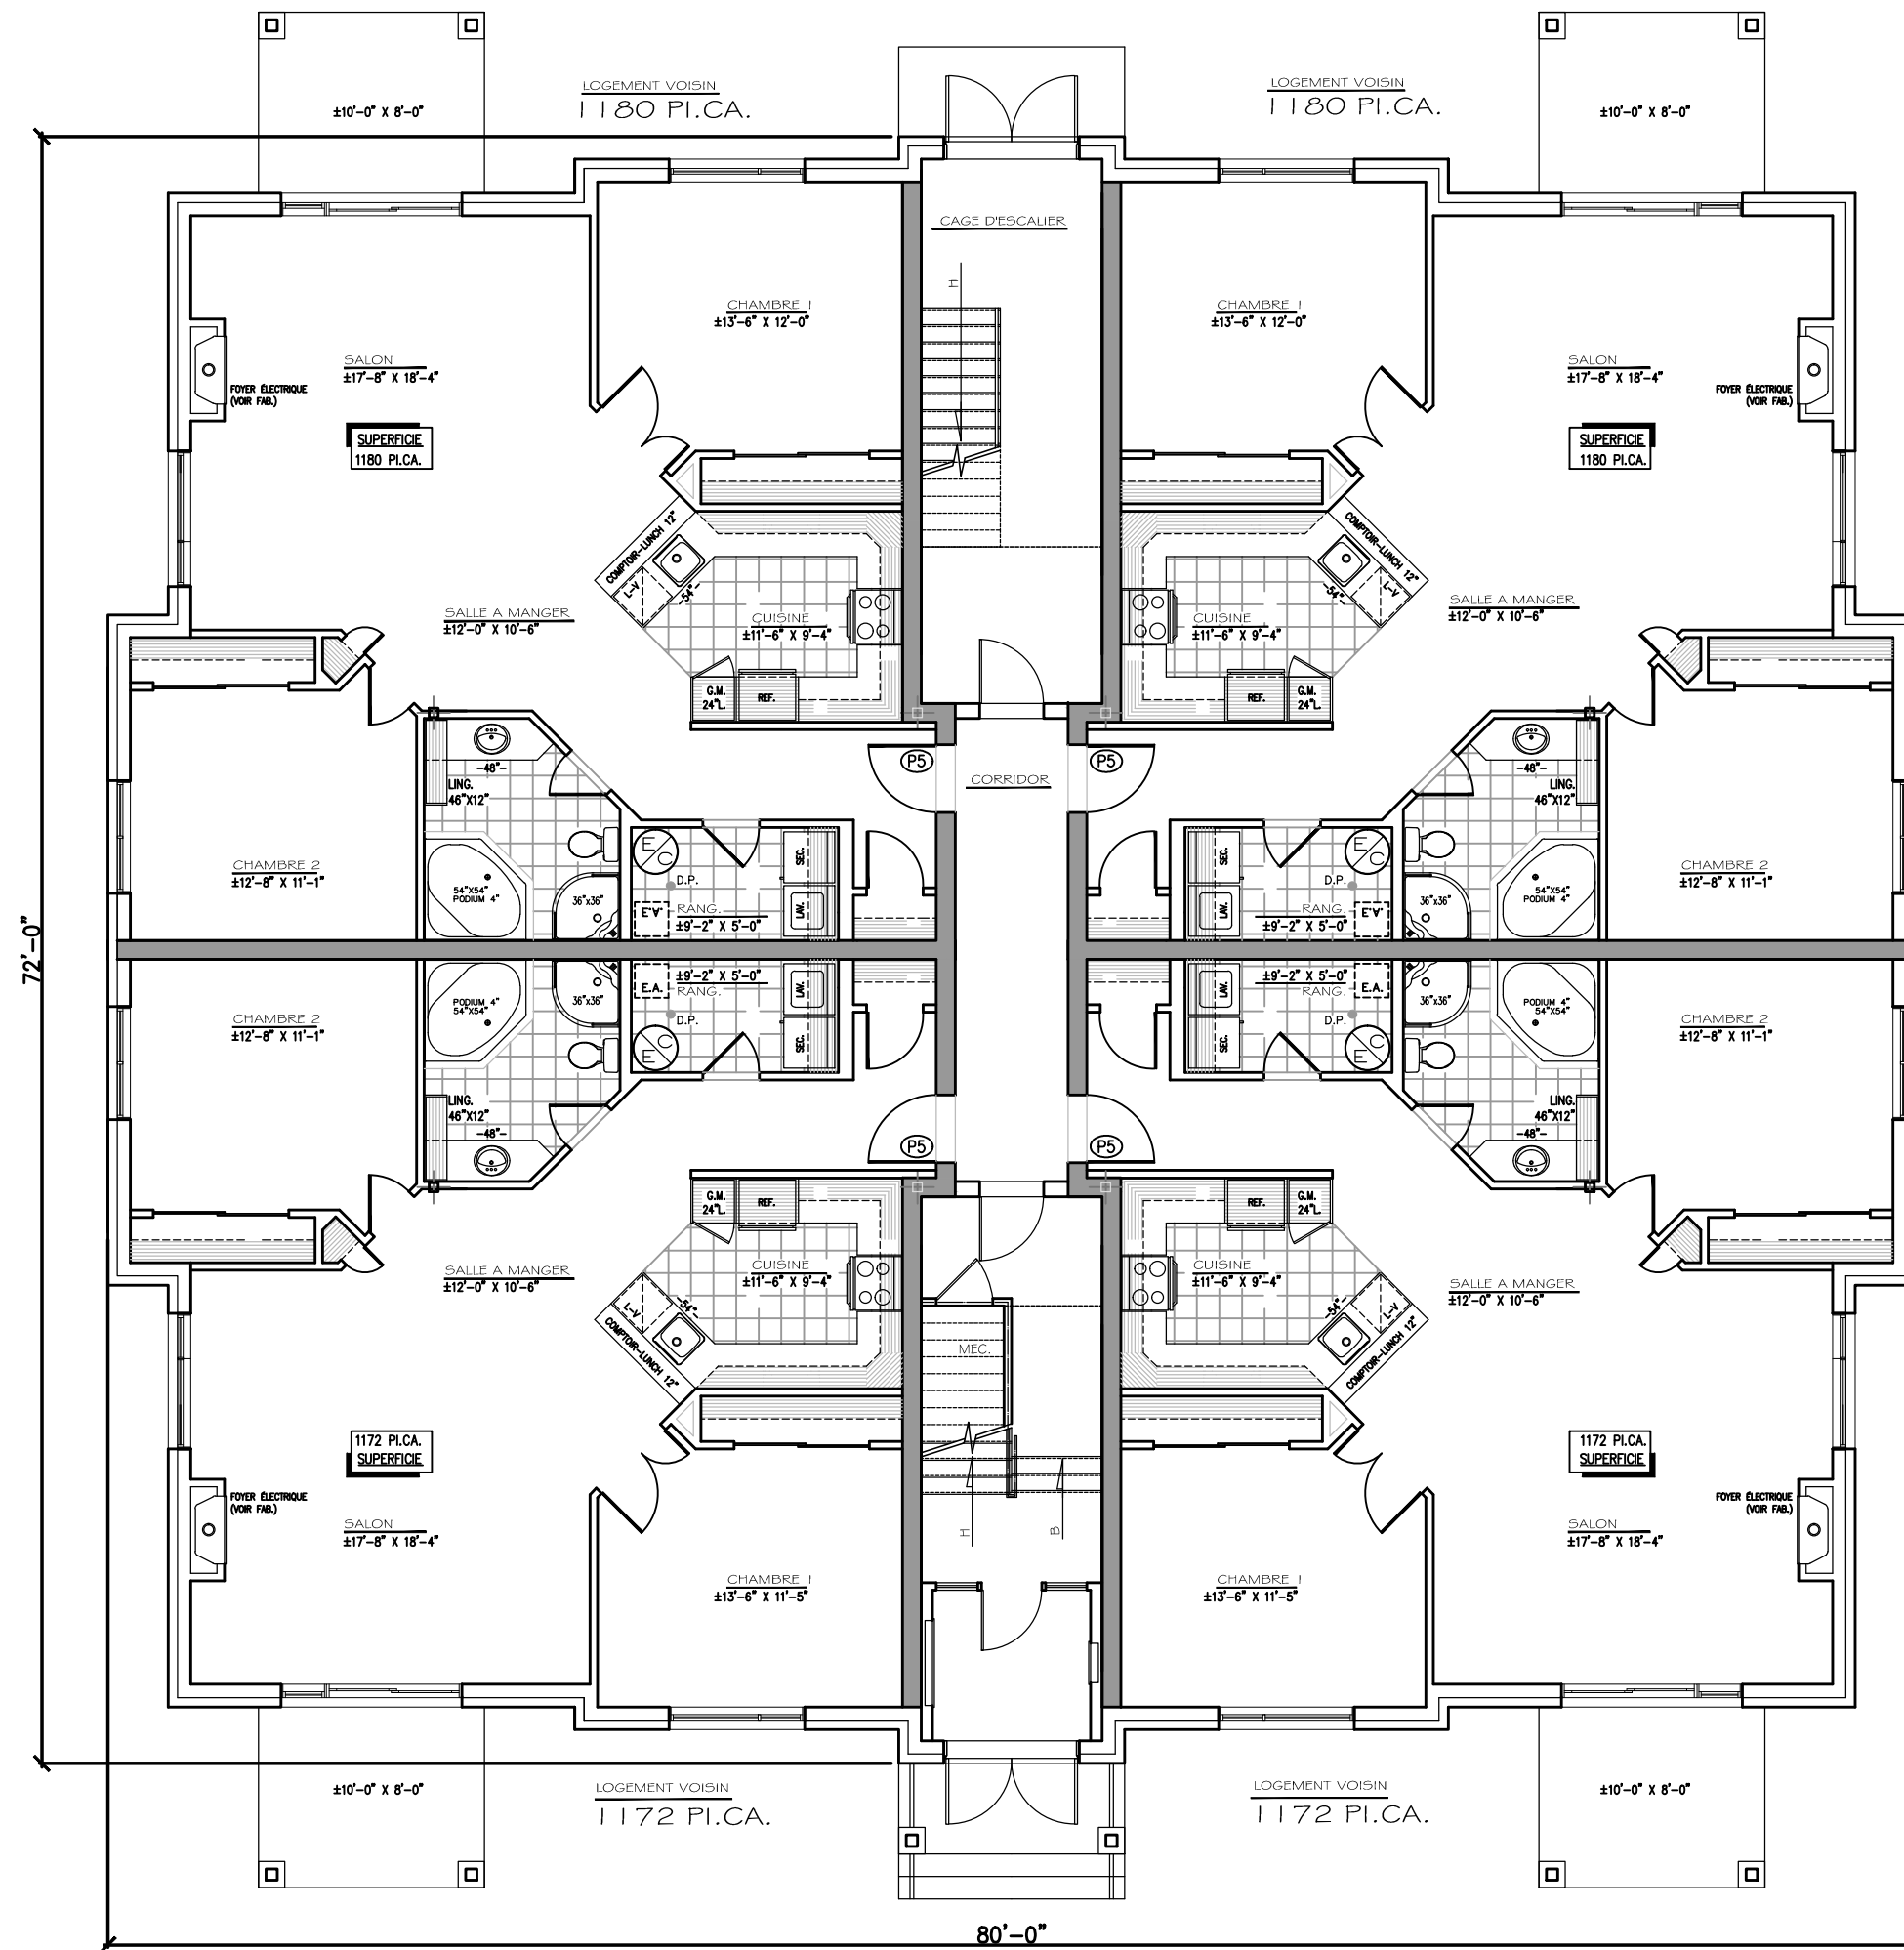

ÉLÉVATION LATÉRALE-1

PAUL RABY / ARCHITECTE

275 RUE DE BELLEFEUILLE  
ST-EUSTACHE QUE. J7P 2K6  
Telephone : (514) 972 2070  
Telecopieur : (450) 491-7002

ÉLÉVATION LATÉRALE-2

**PAUL RABY / ARCHITECTE**

275 RUE DE BELLEFEUILLE  
ST-EUSTACHE QUE. J7P 2K6  
Telephone : (514) 972 2070  
Telecopieur : (450) 491-7002