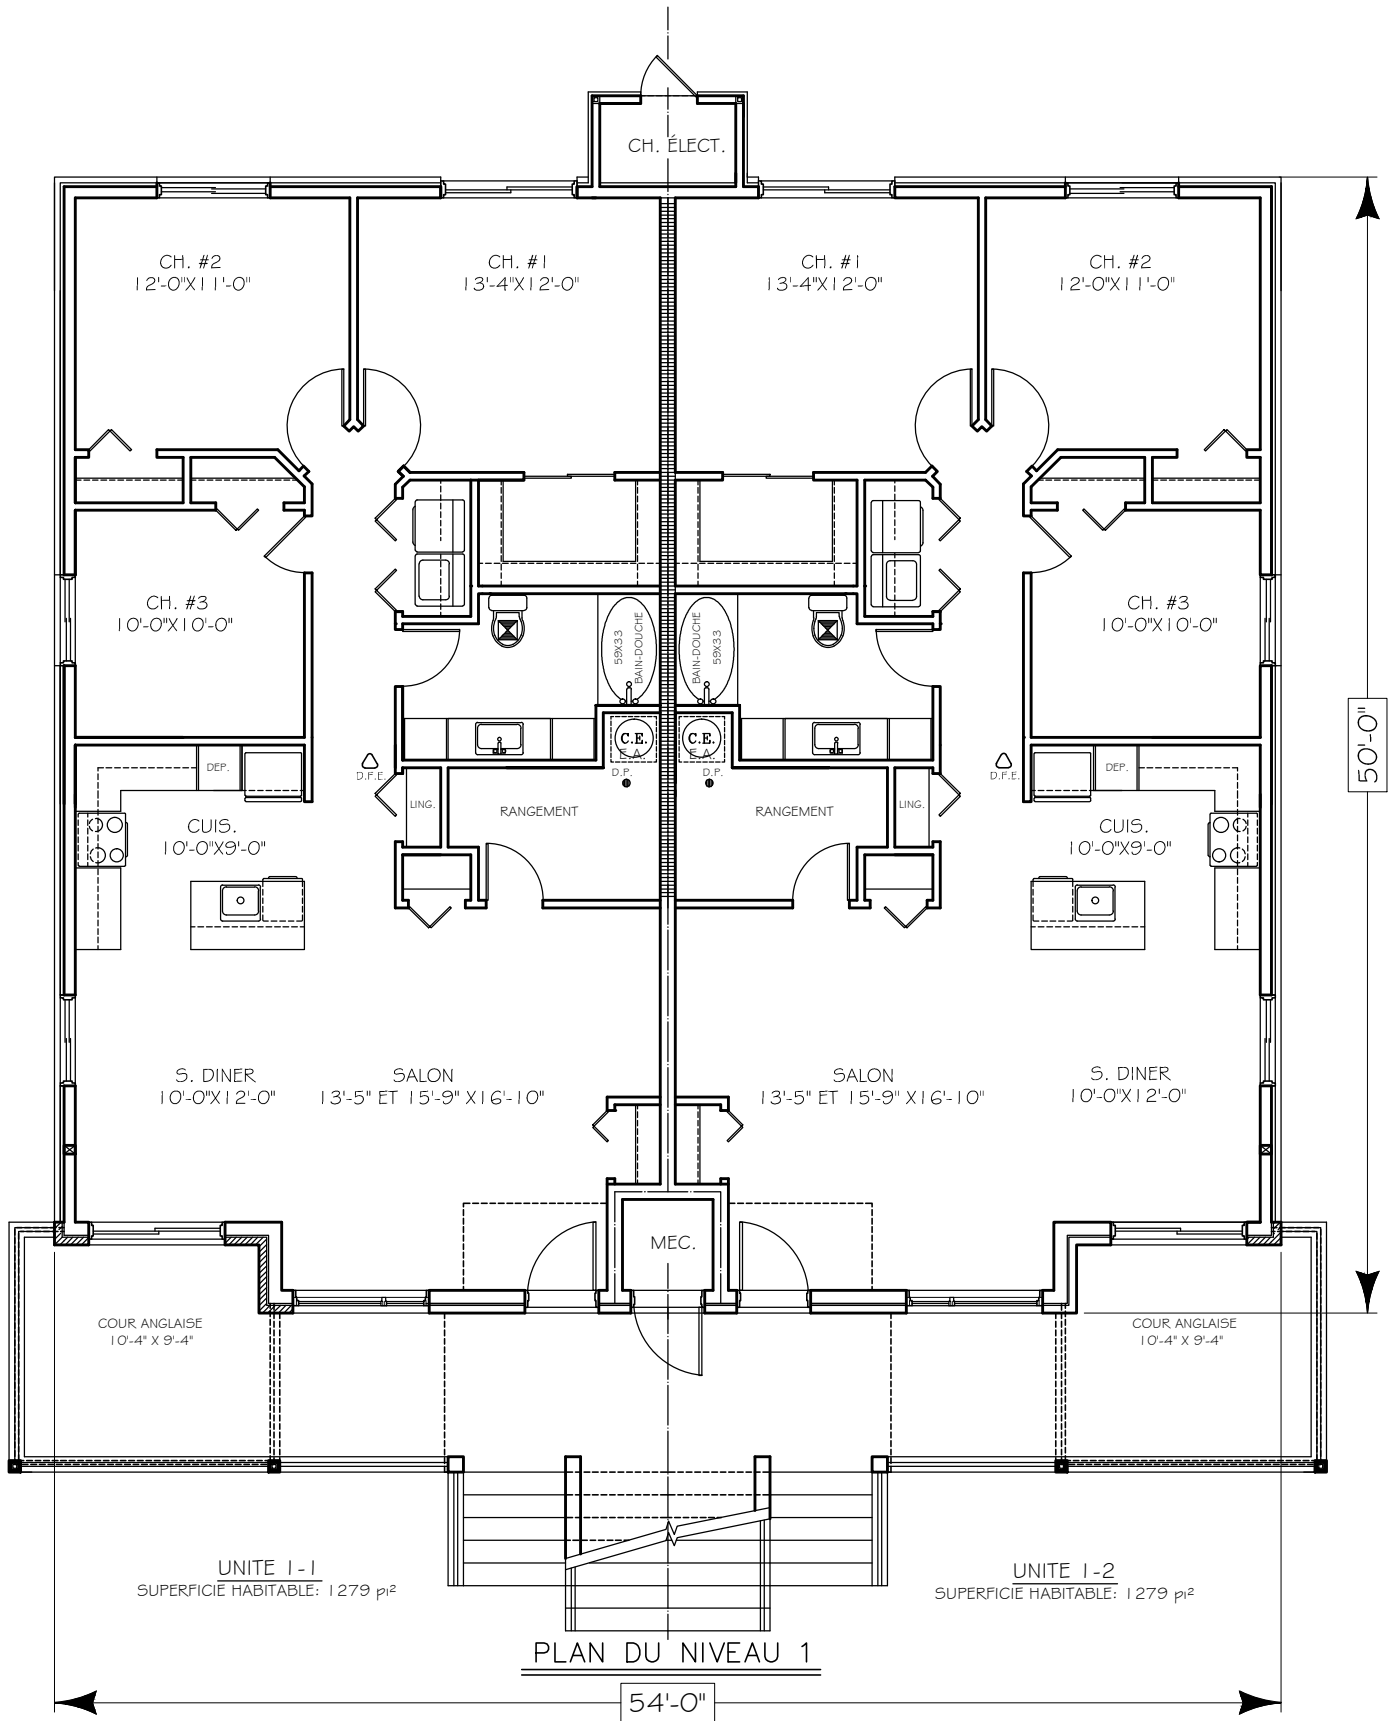

ELEVATION AVANT

PAUL RABY / ARCHITECTE

275 RUE DE BELLEFEUILLE
ST-EUSTACHE QUE. J7P 2K6
Telephone : (514) 972 2070
Telecopieur : (450) 491-7002

ELEVATION DROITE

PAUL RABY / ARCHITECTE

275 RUE DE BELLEFEUILLE
ST-EUSTACHE QUE. J7P 2K6
Telephone : (514) 972 2070
Telecopieur : (450) 491-7002