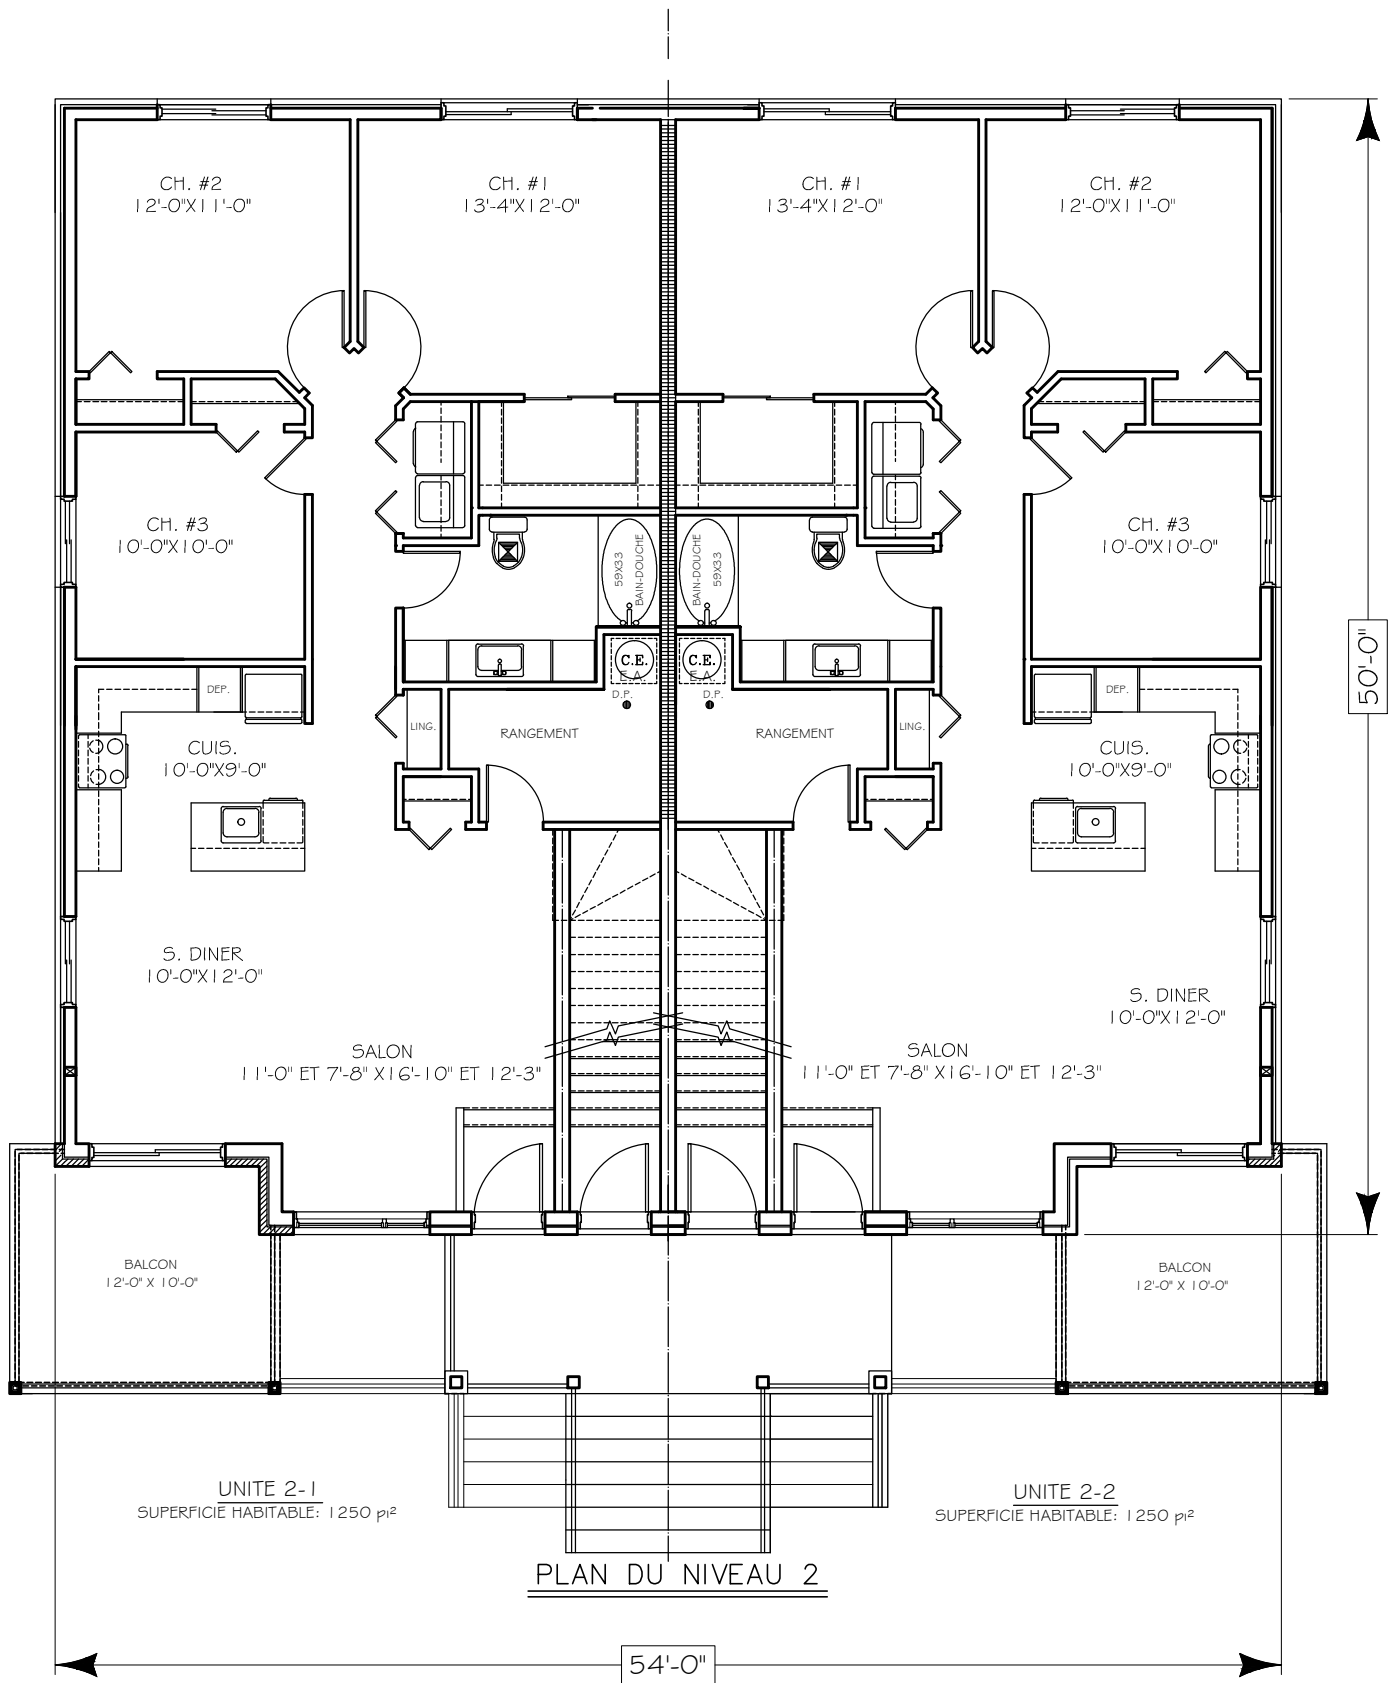

PLAN DU NIVEAU 2

PAUL RABY / ARCHITECTE

275 RUE DE BELLEFEUILLE
ST-EUSTACHE QUE. J7P 2K6
Telephone : (514) 972 2070
Telecopieur : (450) 491-7002