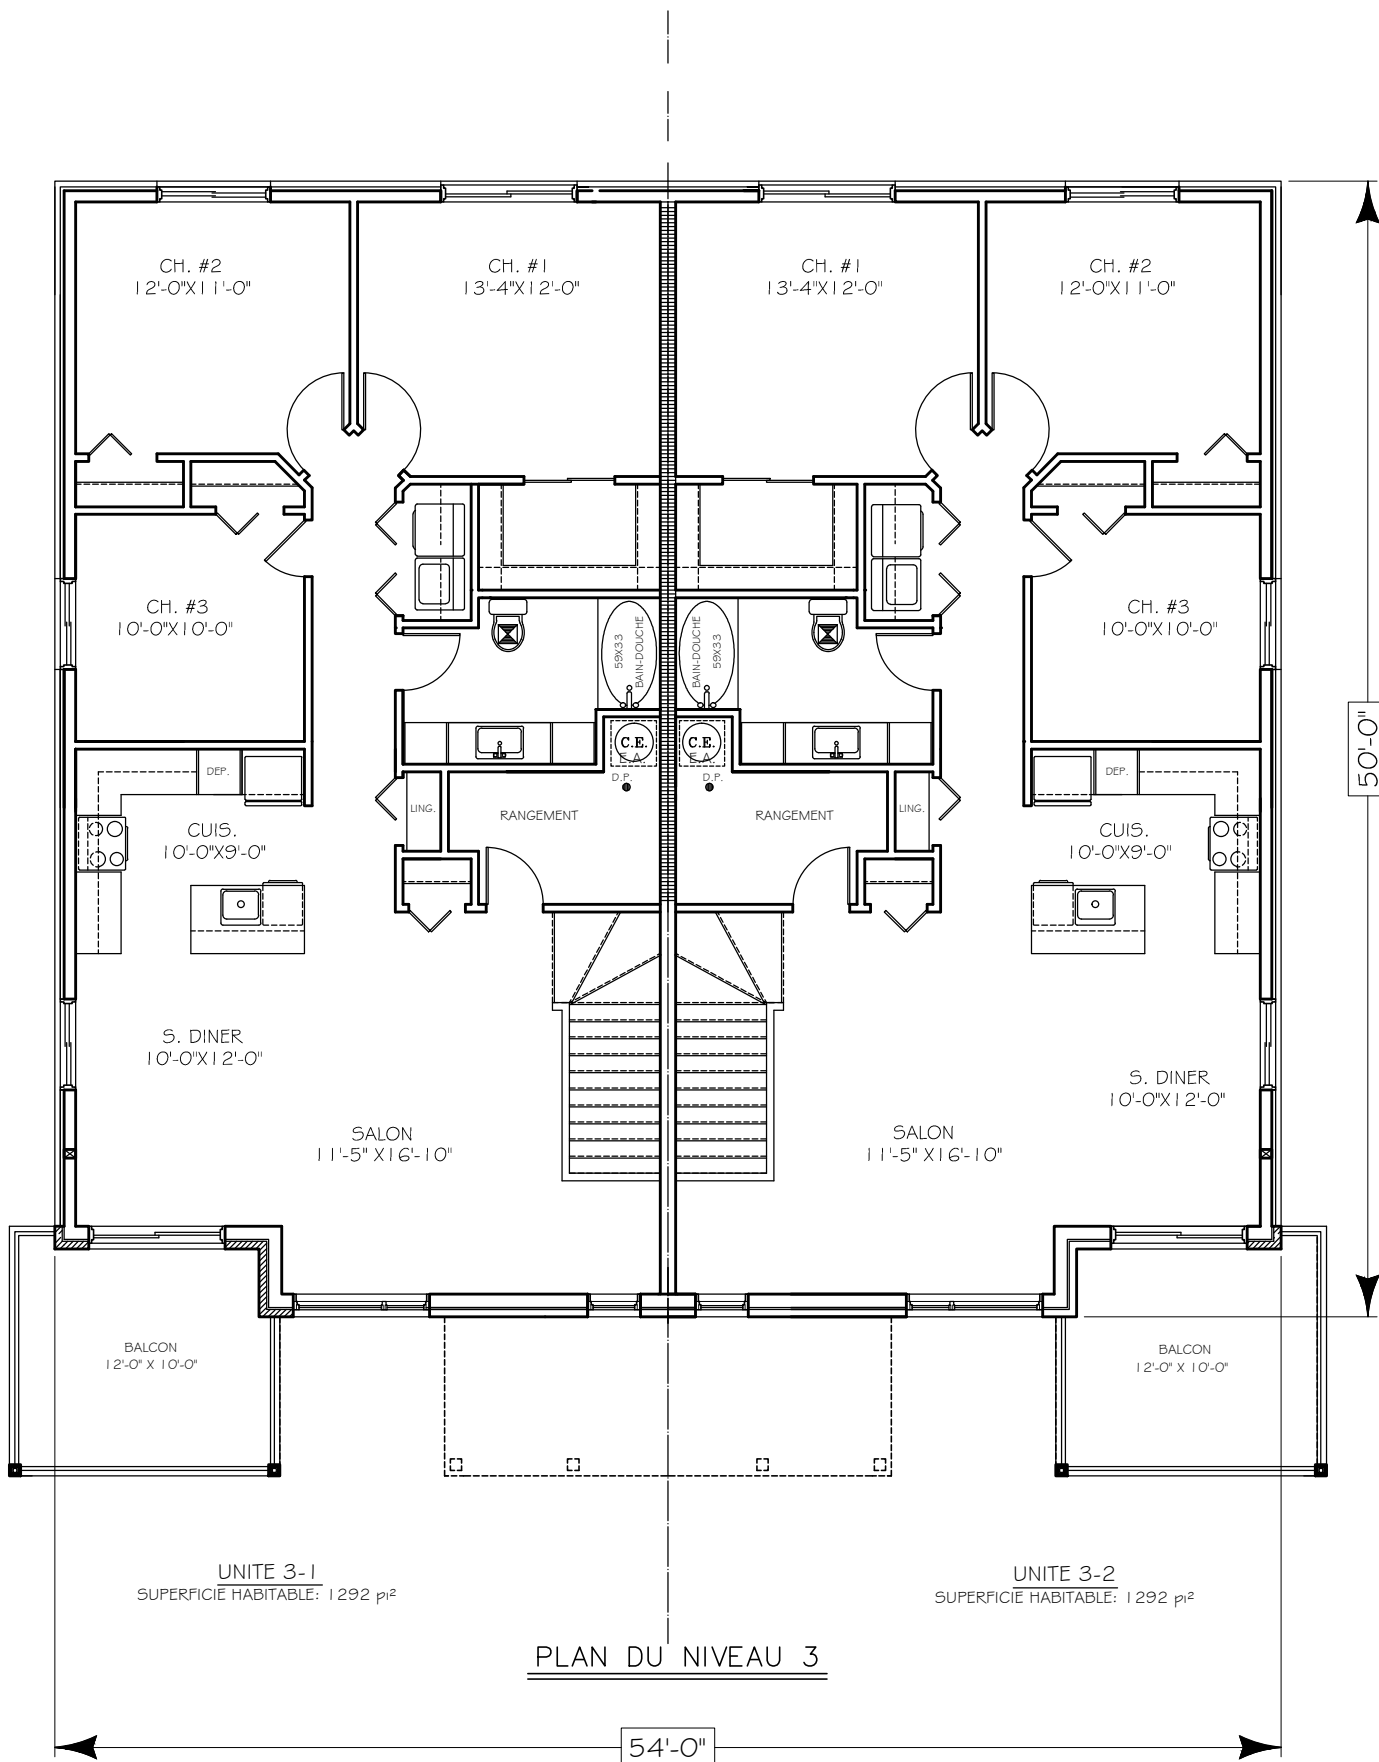

PAUL RABY / ARCHITECTE

275 RUE DE BELLEFEUILLE
ST-EUSTACHE QUE. J7P 2K6
Telephone : (514) 972 2070
Telecopieur : (450) 491-7002

PLAN DU NIVEAU 2

PAUL RABY / ARCHITECTE

275 RUE DE BELLEFEUILLE
ST-EUSTACHE QUE. J7P 2K6
Telephone : (514) 972 2070
Telecopieur : (450) 491-7002