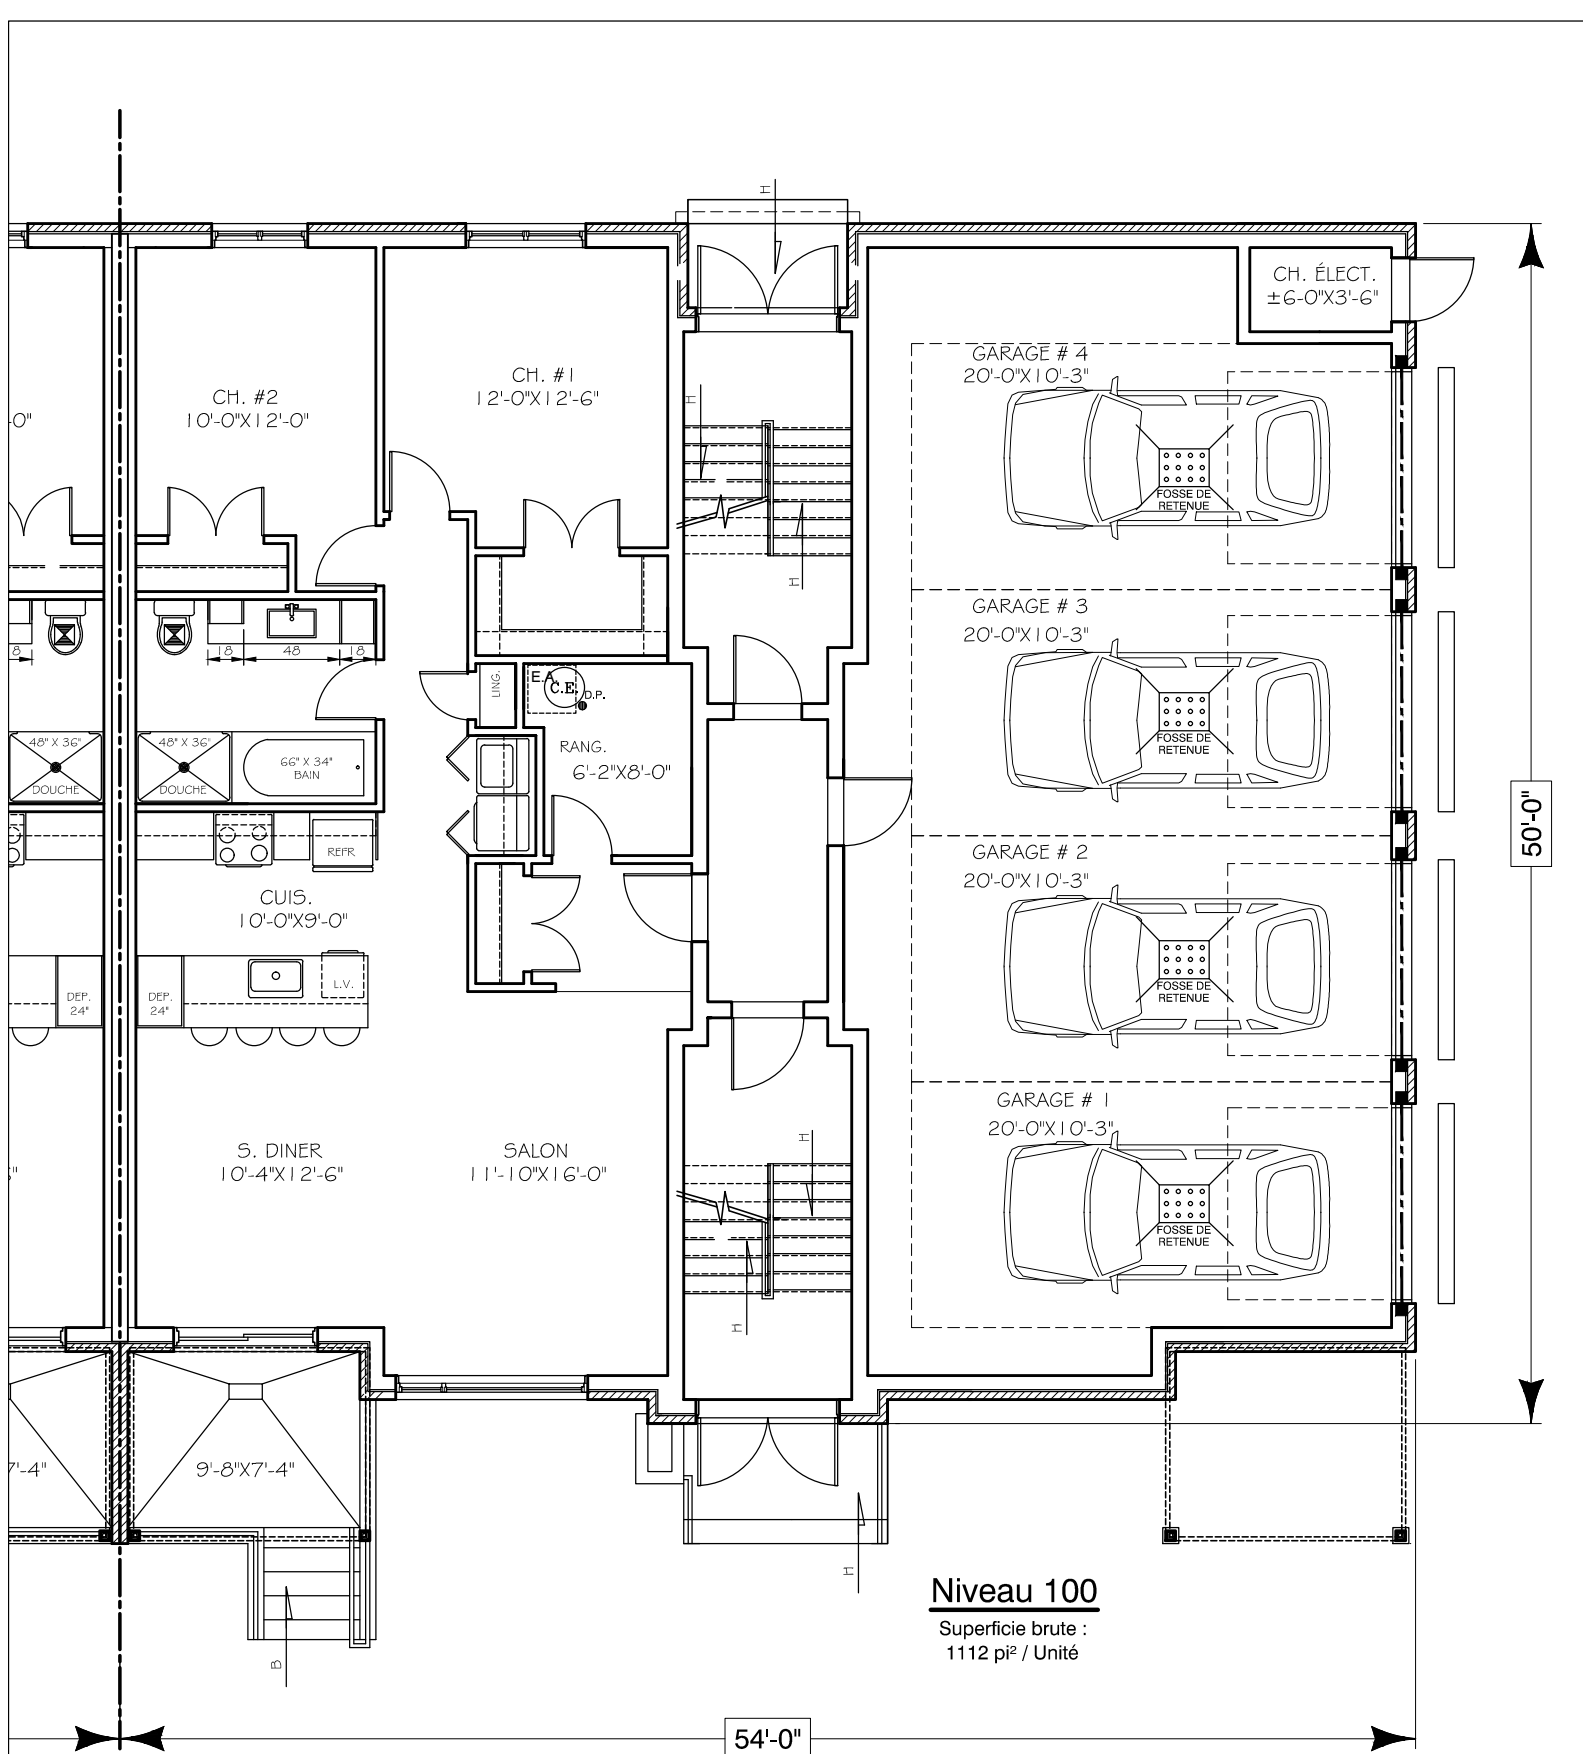

Élévation latérale  
type

PAUL RABY / ARCHITECTE

COLLECTION L'ARCHITHEQUE: 7 UNITÉS / 2 CH #625

WWW.ARCHITHEQUE.CA  
"TOUS DROITS RÉSERVÉS"

275 RUE DE BELLEFEUILLE  
ST-EUSTACHE QUE. J7P 2K6  
Telephone : (514) 972 2070  
Telecopieur : (450) 491-7002  
Courriel: paulraby.architecte@hotmail.com

**Niveau 100**

Superficie brute :  
1112 pi<sup>2</sup> / Unité

**Niveau**  
**200-300-400**

Superficie brute :  
 1112 pi<sup>2</sup> / Unité

54'-0"

50'-0"

PAUL RABY / ARCHITECTE