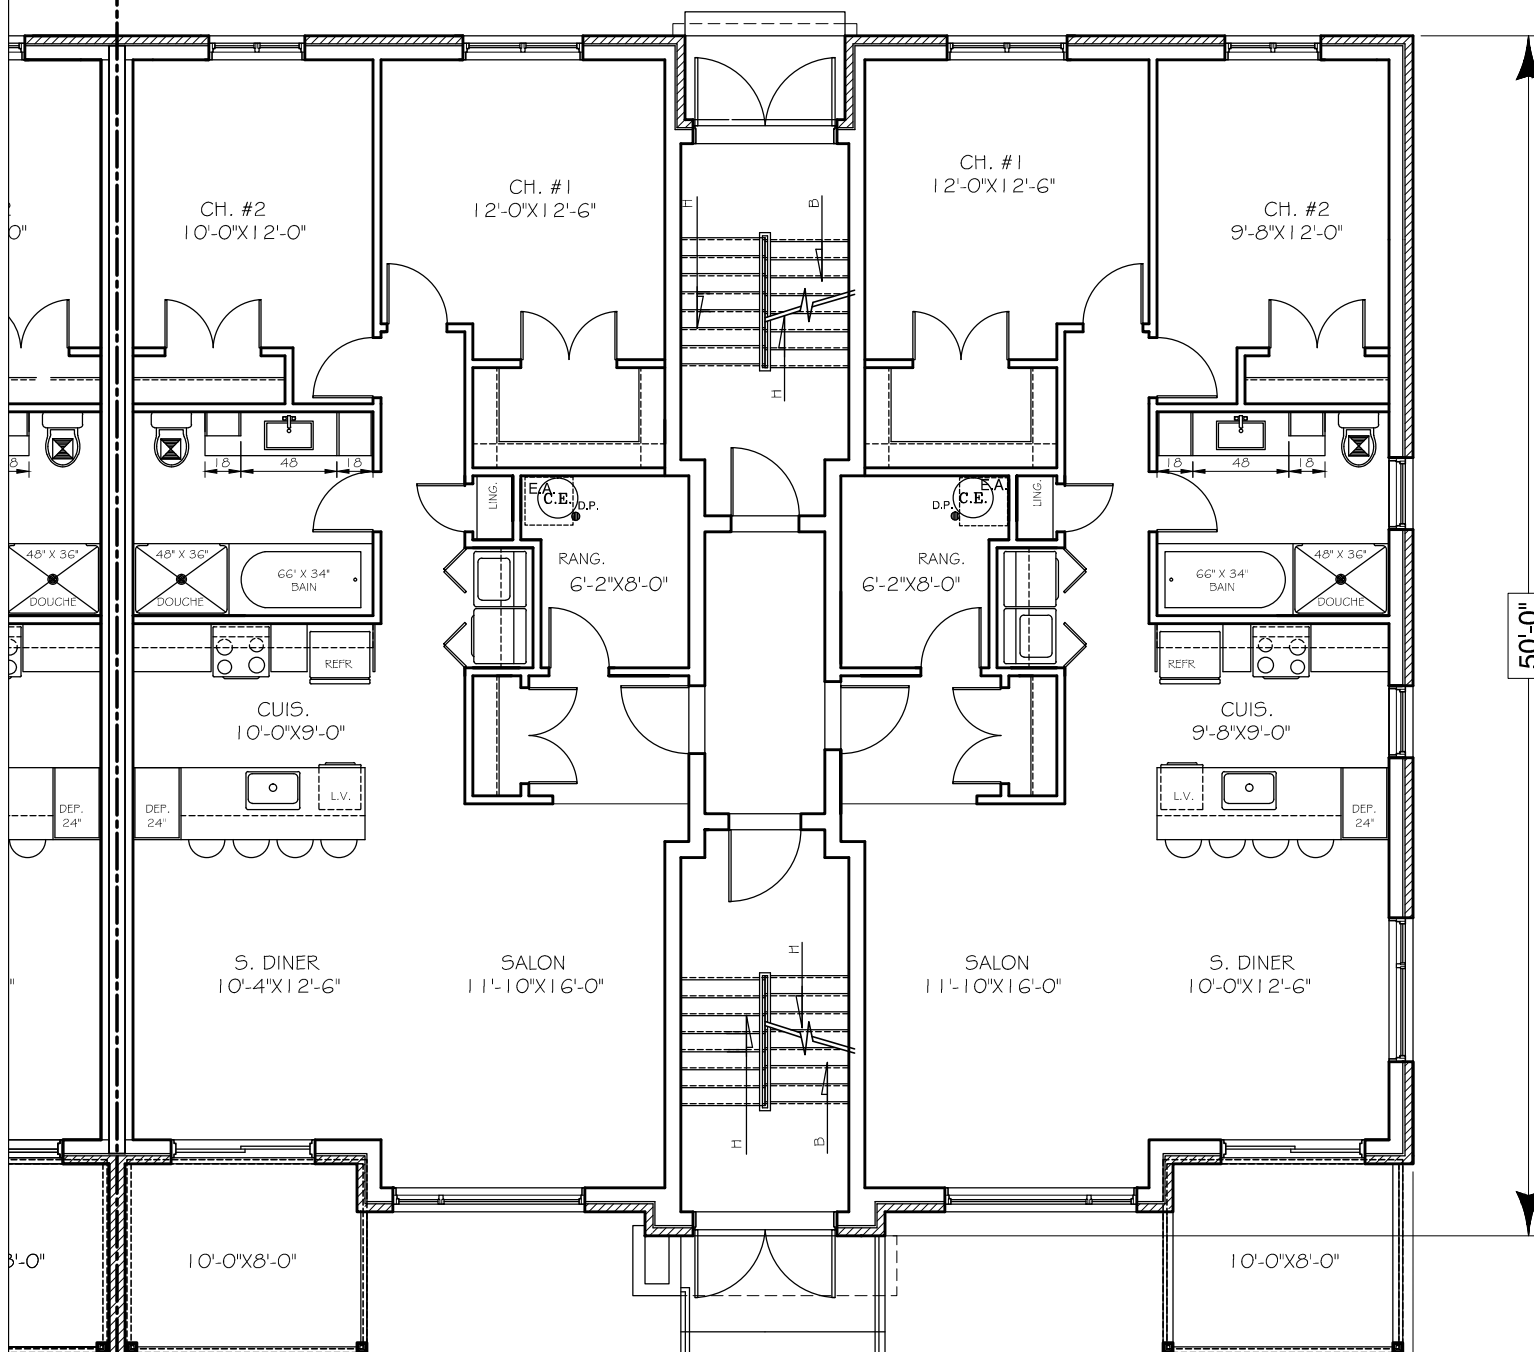

Élévation latérale  
type

PAUL RABY / ARCHITECTE

COLLECTION L'ARCHITHEQUE: 7 UNITÉS / 2 CH #625

WWW.ARCHITHEQUE.CA  
"TOUS DROITS RÉSERVÉS"

275 RUE DE BELLEFEUILLE  
ST-EUSTACHE QUE. J7P 2K6  
Telephone : (514) 972 2070  
Telecopieur : (450) 491-7002  
Courriel: paulraby.architecte@hotmail.com

**Niveau 100**

Superficie brute :  
1112 pi<sup>2</sup> / Unité

**Niveau**  
**200-300-400**

Superficie brute :  
 1112 pi<sup>2</sup> / Unité

54'-0"

50'-0"

PAUL RABY / ARCHITECTE