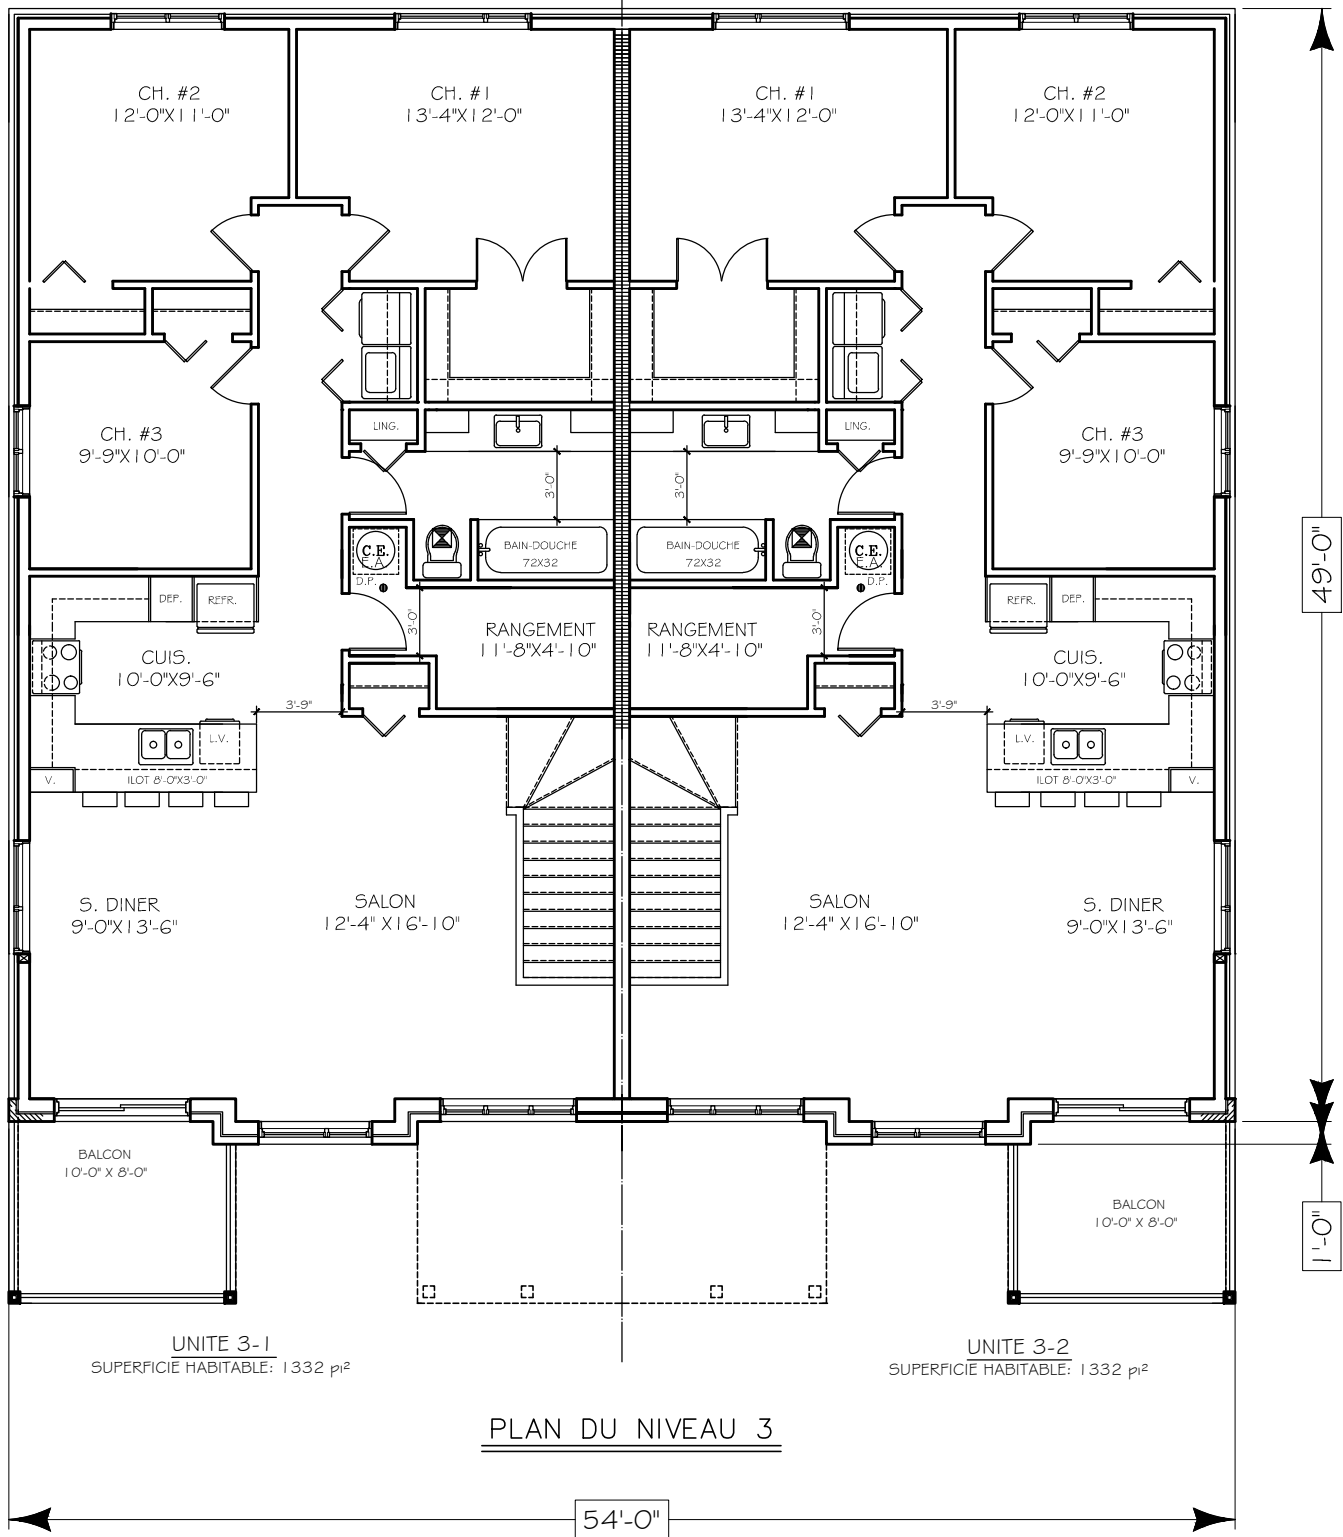

PLAN DU NIVEAU 3

PAUL RABY / ARCHITECTE

COLLECTION L'ARCHITHEQUE: #632-1

WWW.ARCHITHEQUE.CA
"TOUS DROITS RESERVES"

275 RUE DE BELLEFEUILLE
ST-EUSTACHE QUE. J7P 2K6
Telephone : (514) 972 2070
Telecopieur : (450) 491-7002
Courriel: paulraby.architecte@hotmail.com