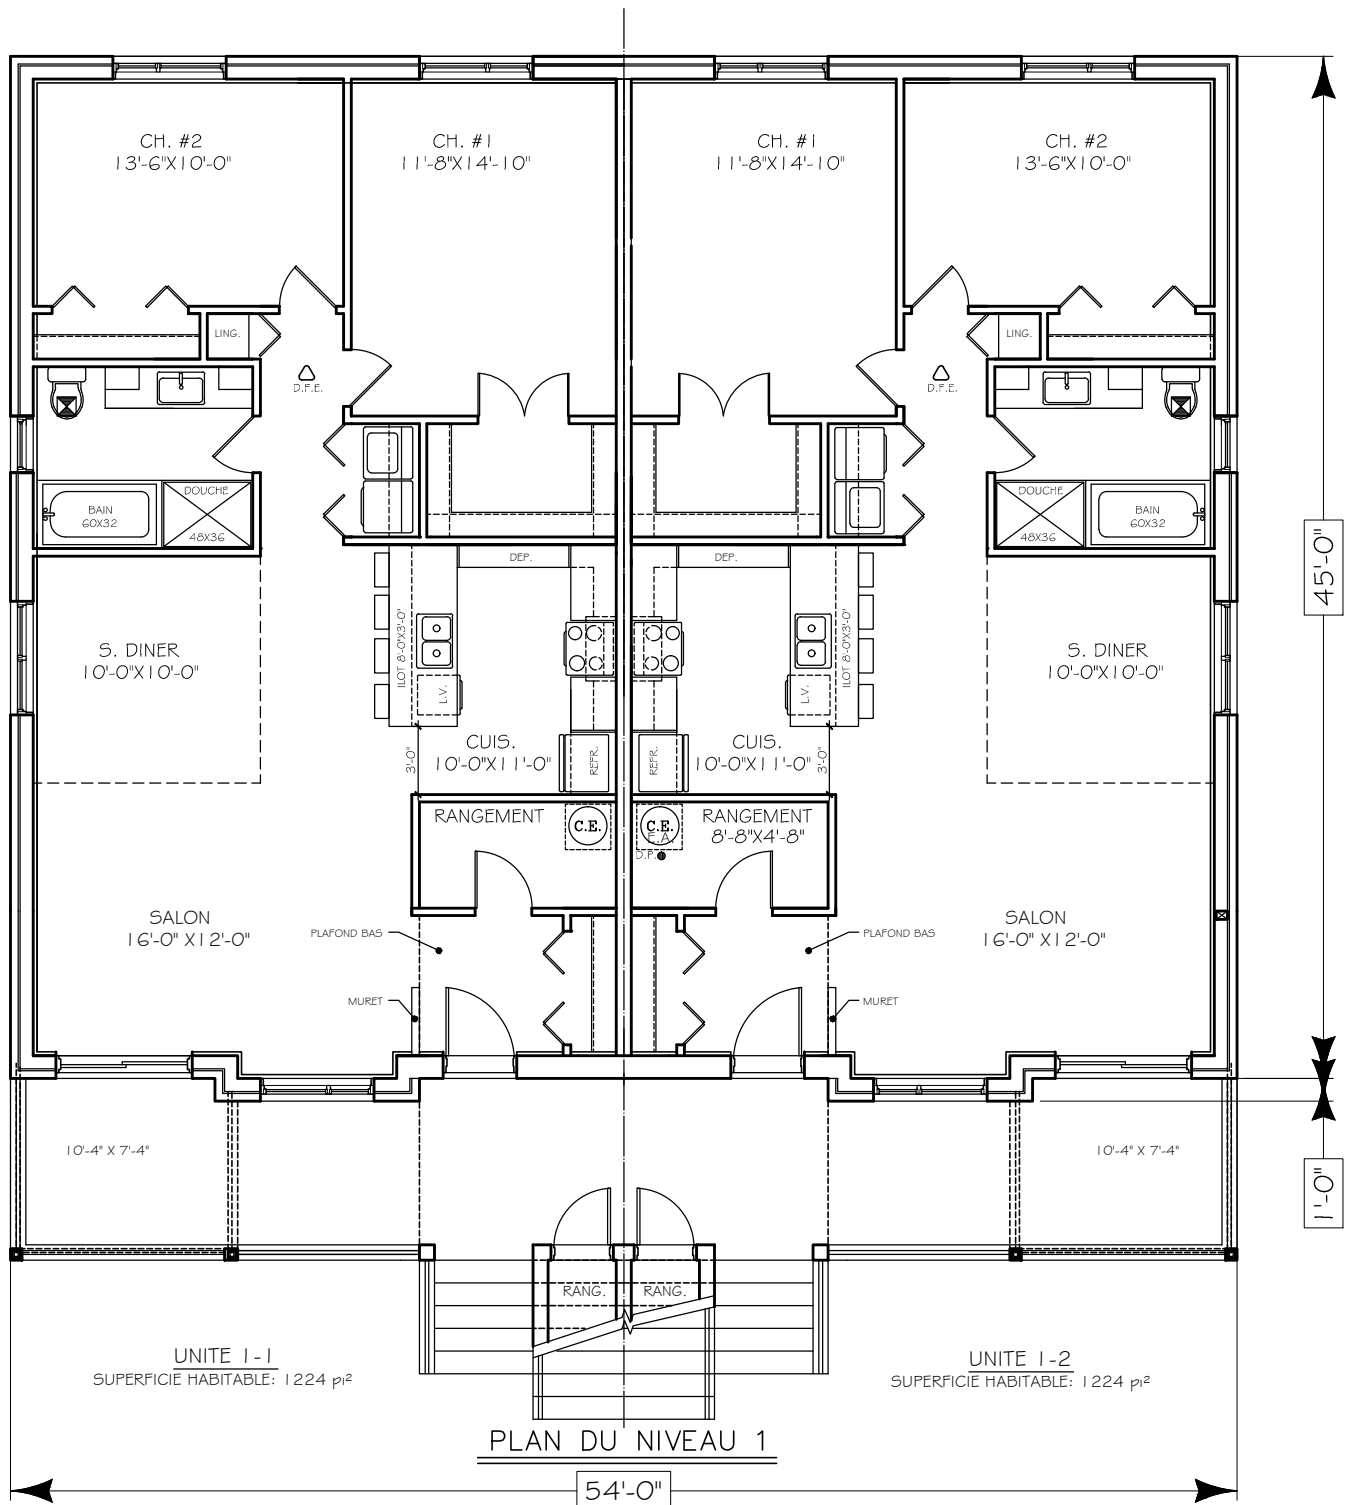

PAUL RABY / ARCHITECTE