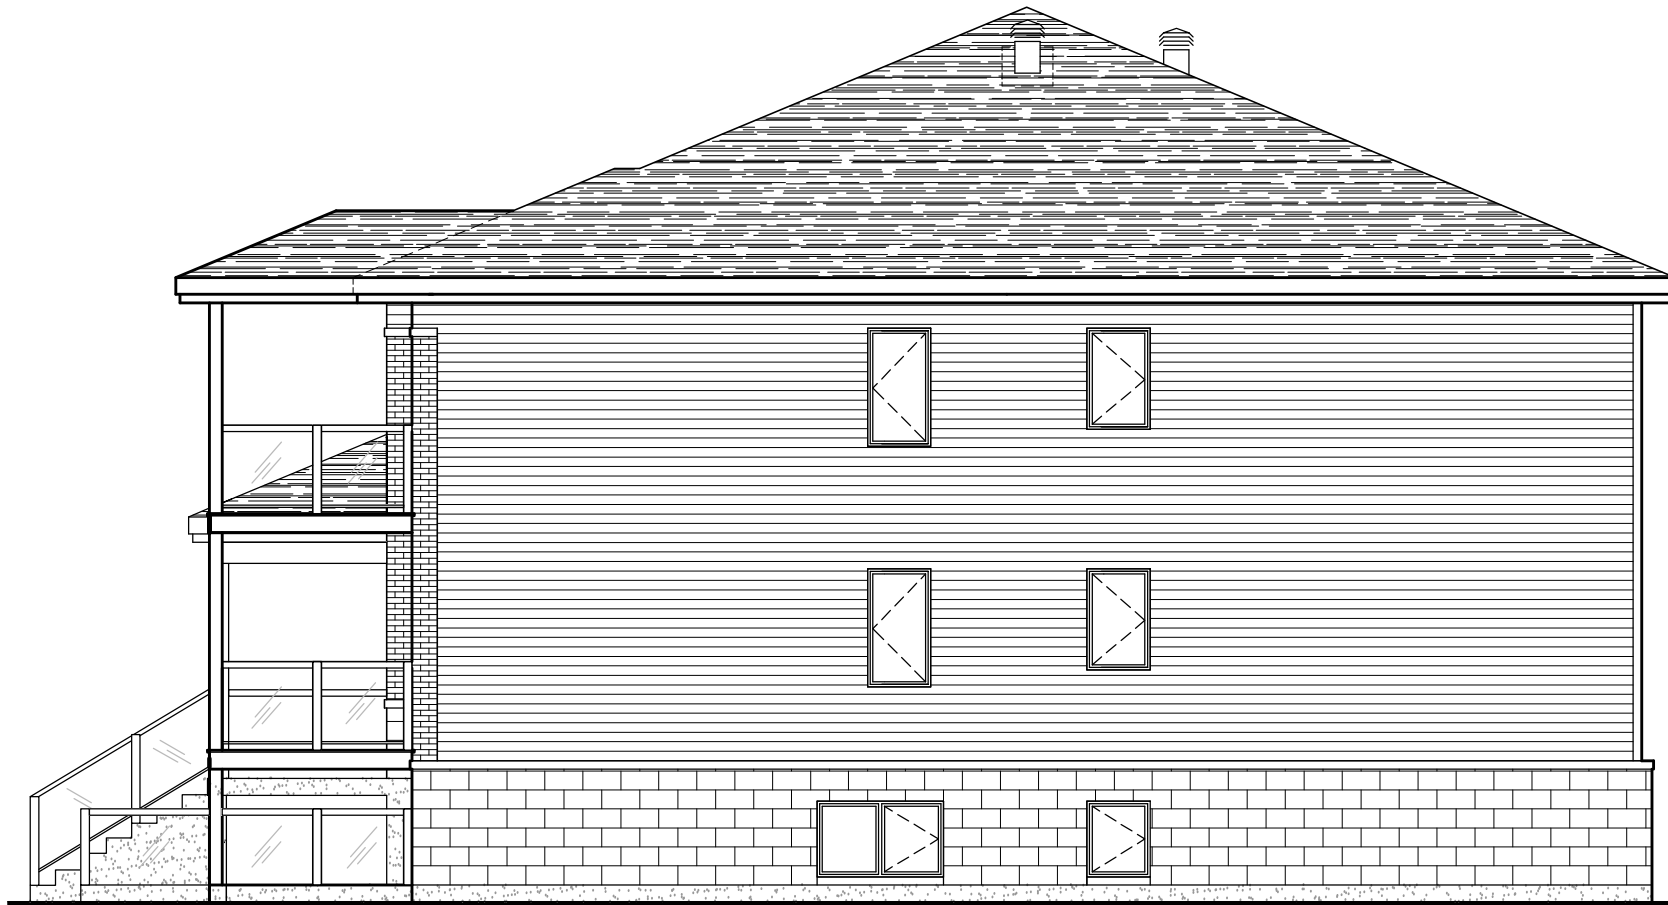

ELEVATION AVANT

PAUL RABY / ARCHITECTE

COLLECTION L'ARCHITHEQUE: 6 UNITÉS/2CH #632-2

WWW.ARCHITHEQUE.CA  
"TOUS DROITS RÉSERVÉS"

275 RUE DE BELLEFEUILLE  
ST-EUSTACHE QUE. J7P 2K6  
Telephone : (514) 972 2070  
Telecopieur : (450) 491-7002  
Courriel: paulraby.architecte@hotmail.com

ELEVATION DROITE

PAUL RABY / ARCHITECTE

COLLECTION L'ARCHITHEQUE: #632-2  
WWW.ARCHITHEQUE.CA  
"TOUS DROITS RÉSERVÉS"

275 RUE DE BELLEFEUILLE  
ST-EUSTACHE QUE. J7P 2K6  
Telephone (514) 972 2070  
Telecopieur (450) 491-7002  
Courriel: paulraby.architecte@hotmail.com