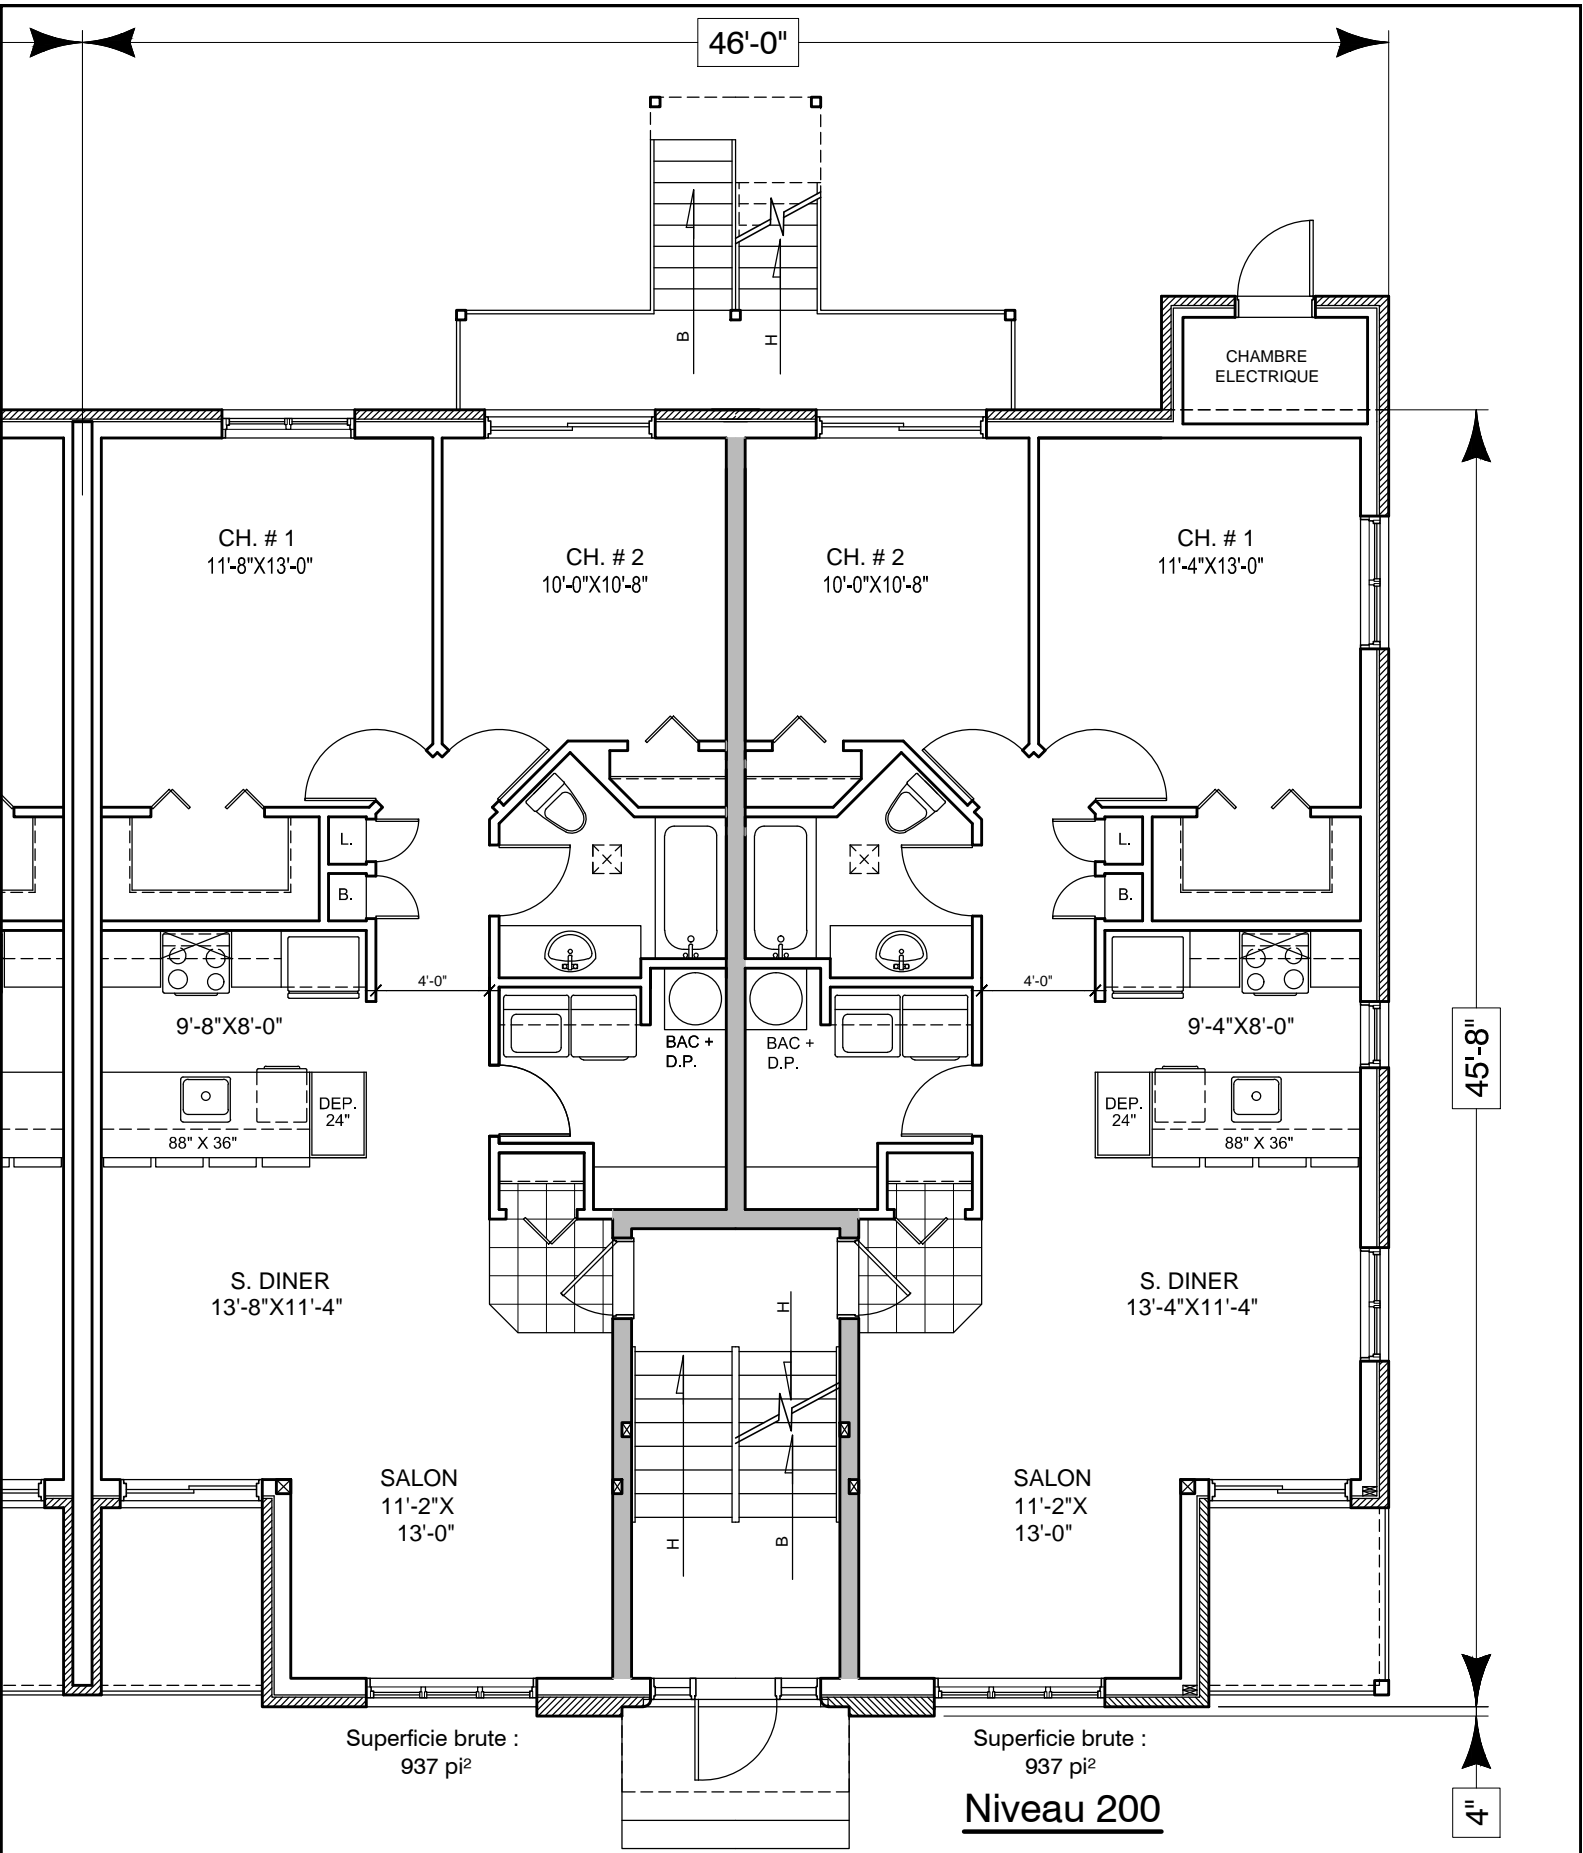

PAUL RABY / ARCHITECTE

275 RUE DE BELLEFEUILLE
ST-EUSTACHE QUE. J7P 2K6
Telephone : (514) 972 2070
Telecopieur : (450) 491-7002
Courriel: paulraby.architecte@hotmail.com
Web: www.architheque.ca