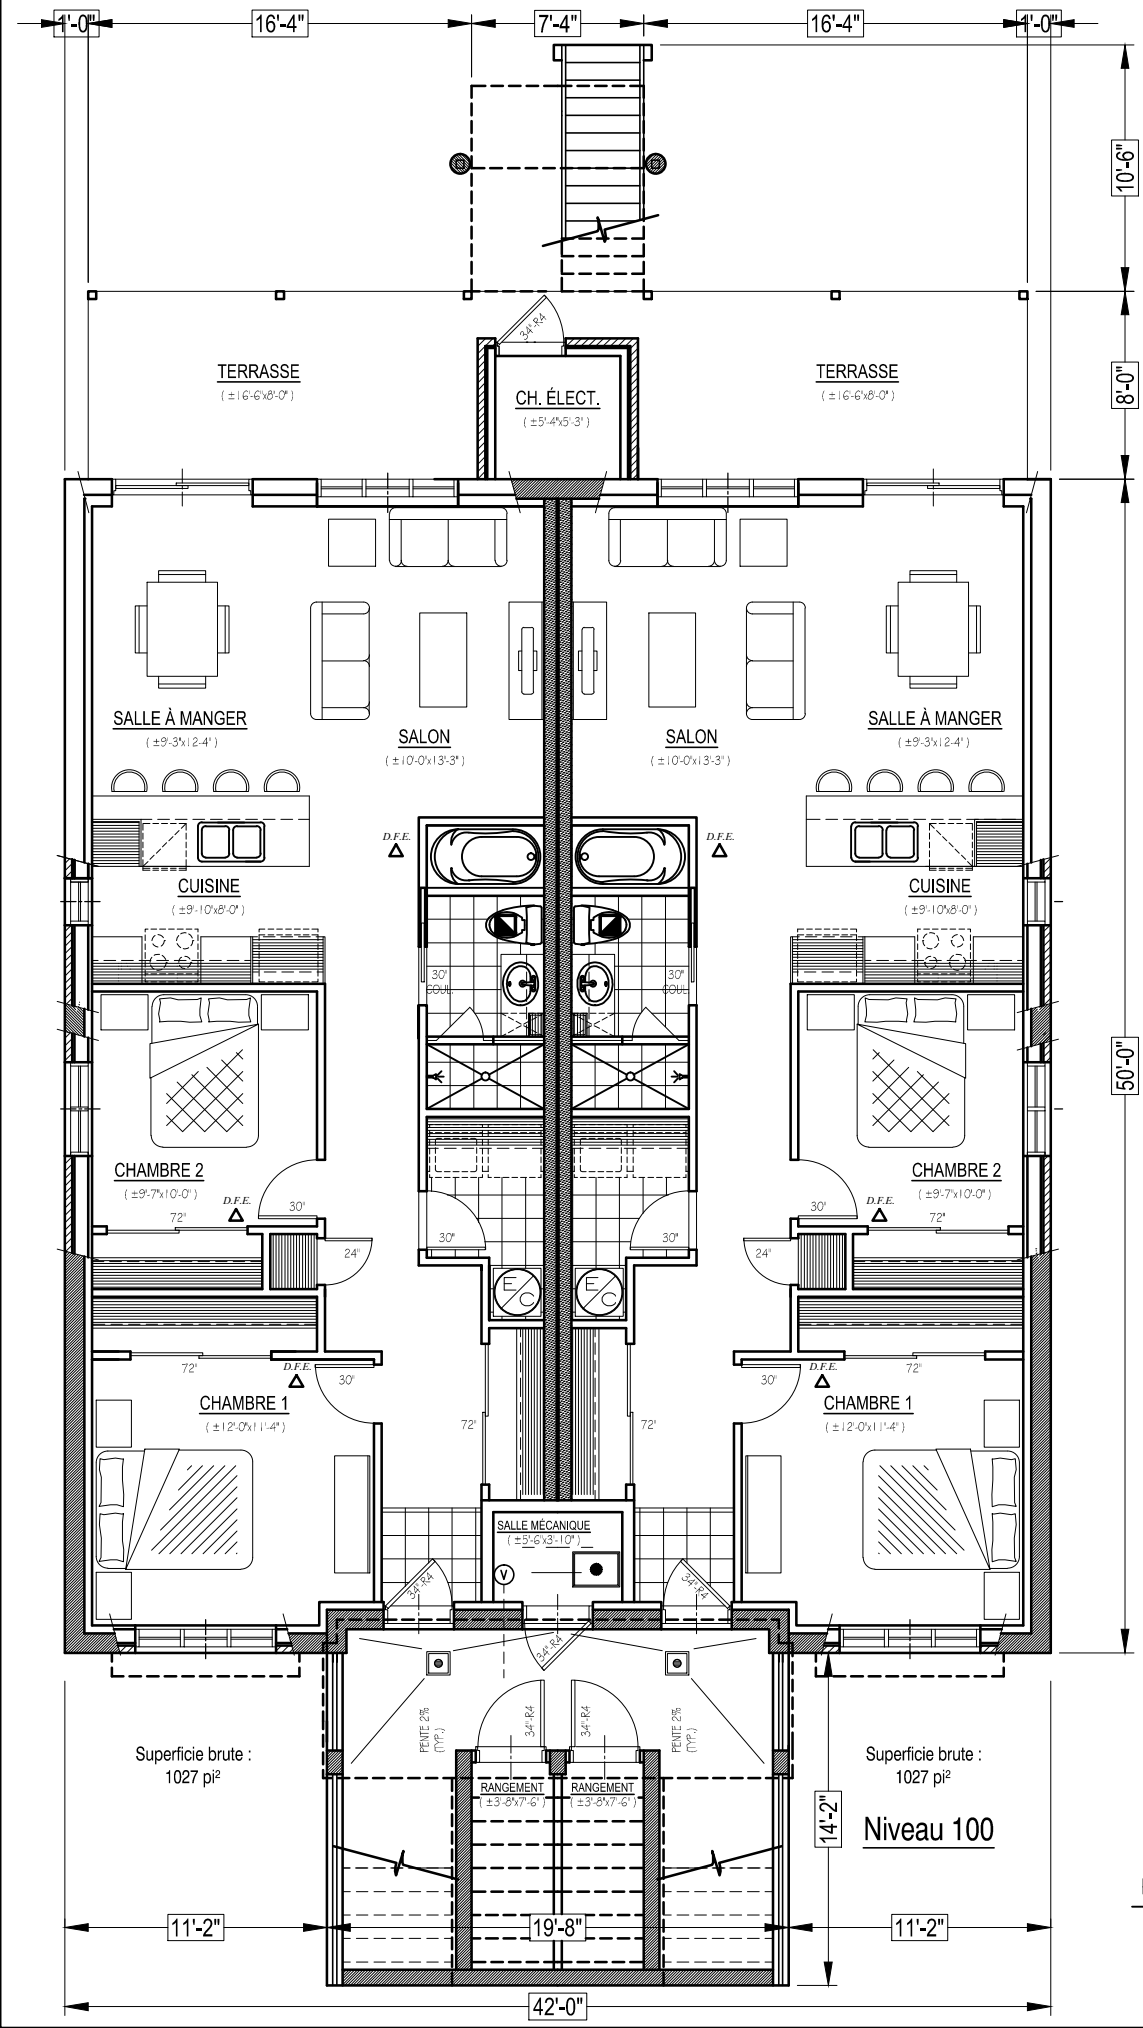

PAUL RABY / ARCHITECTE

275 RUE DE BELLEFEUILLE
ST-EUSTACHE QUE. J7P 2K6
Telephone : (514) 972 2070
Telecopieur : (450) 491-7002