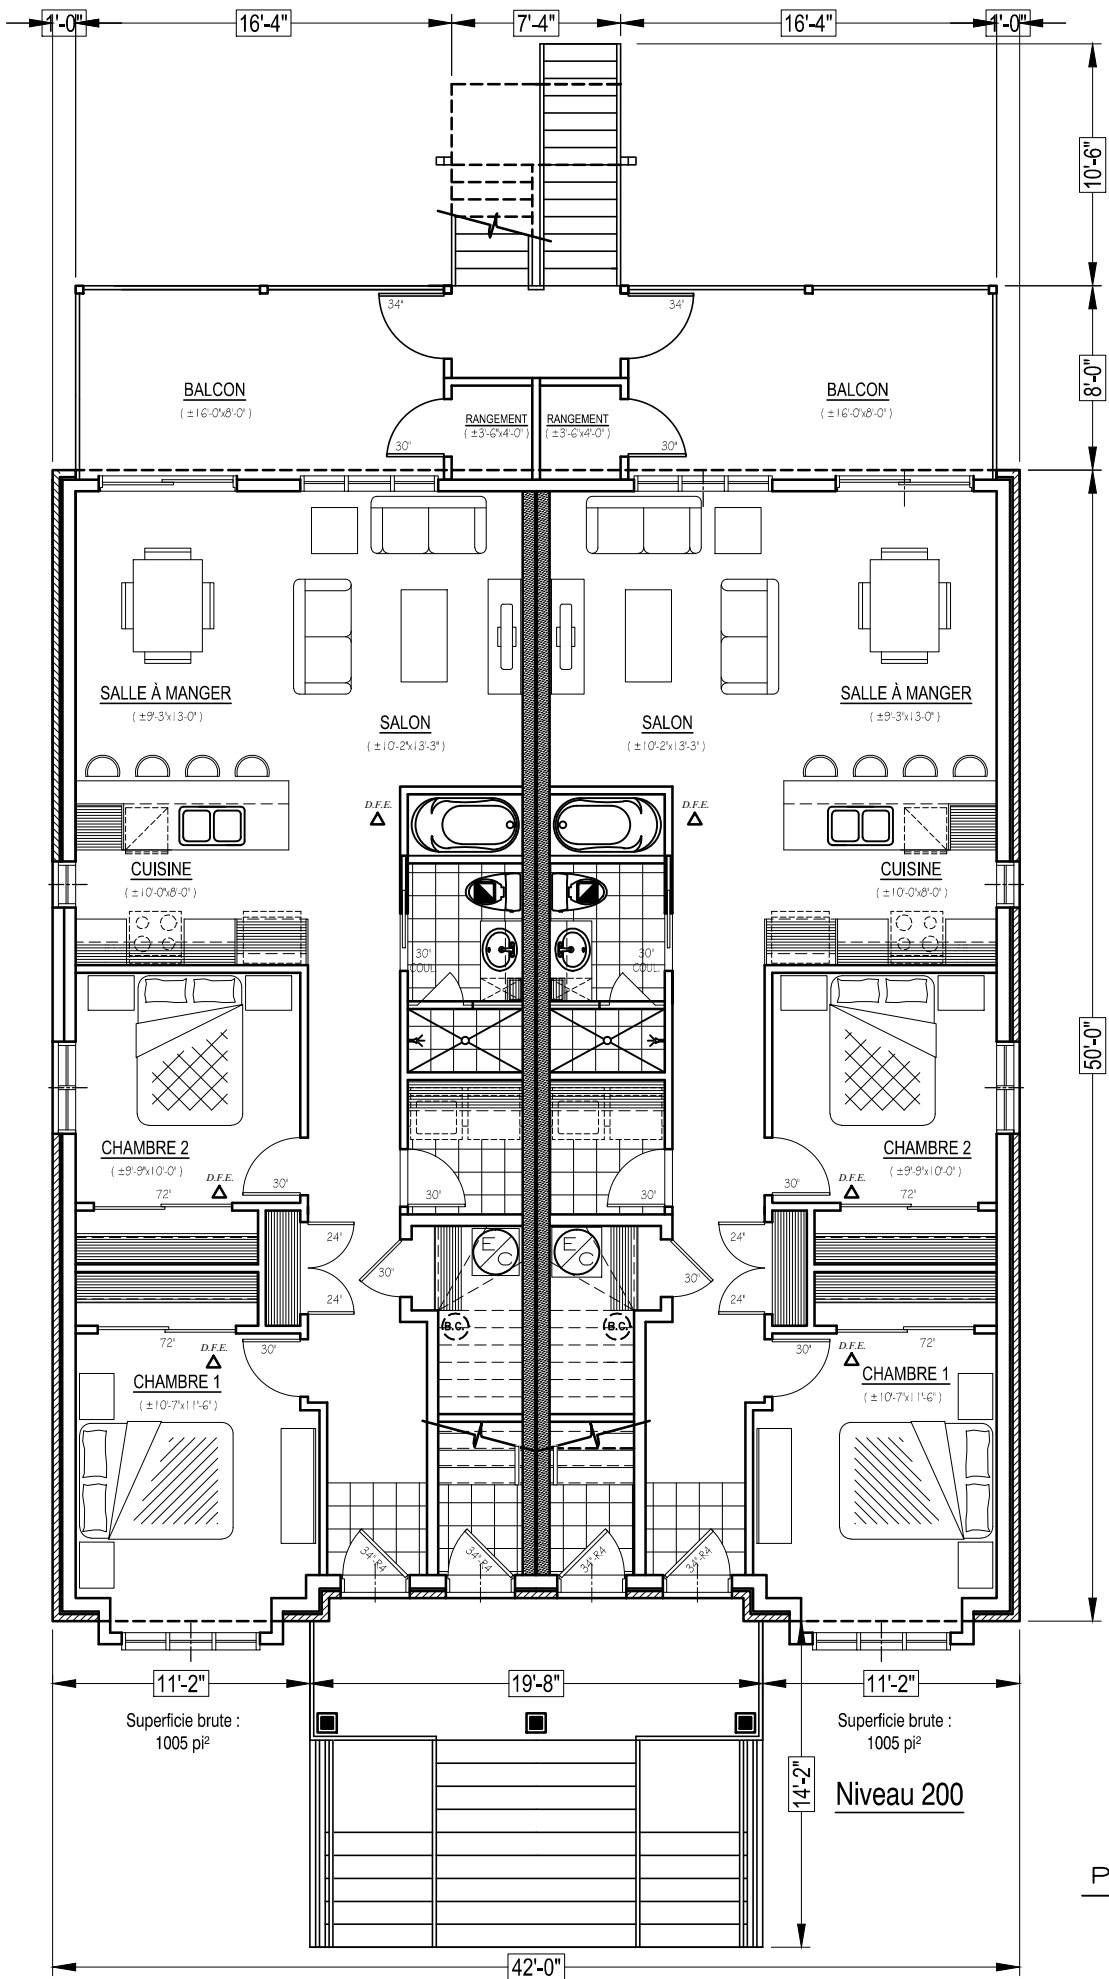

PAUL RABY / ARCHITECTE

275 RUE DE BELLEFEUILLE
ST-EUSTACHE QUE. J7P 2K6
Telephone : (514) 972 2070
Telecopieur : (450) 491-7002