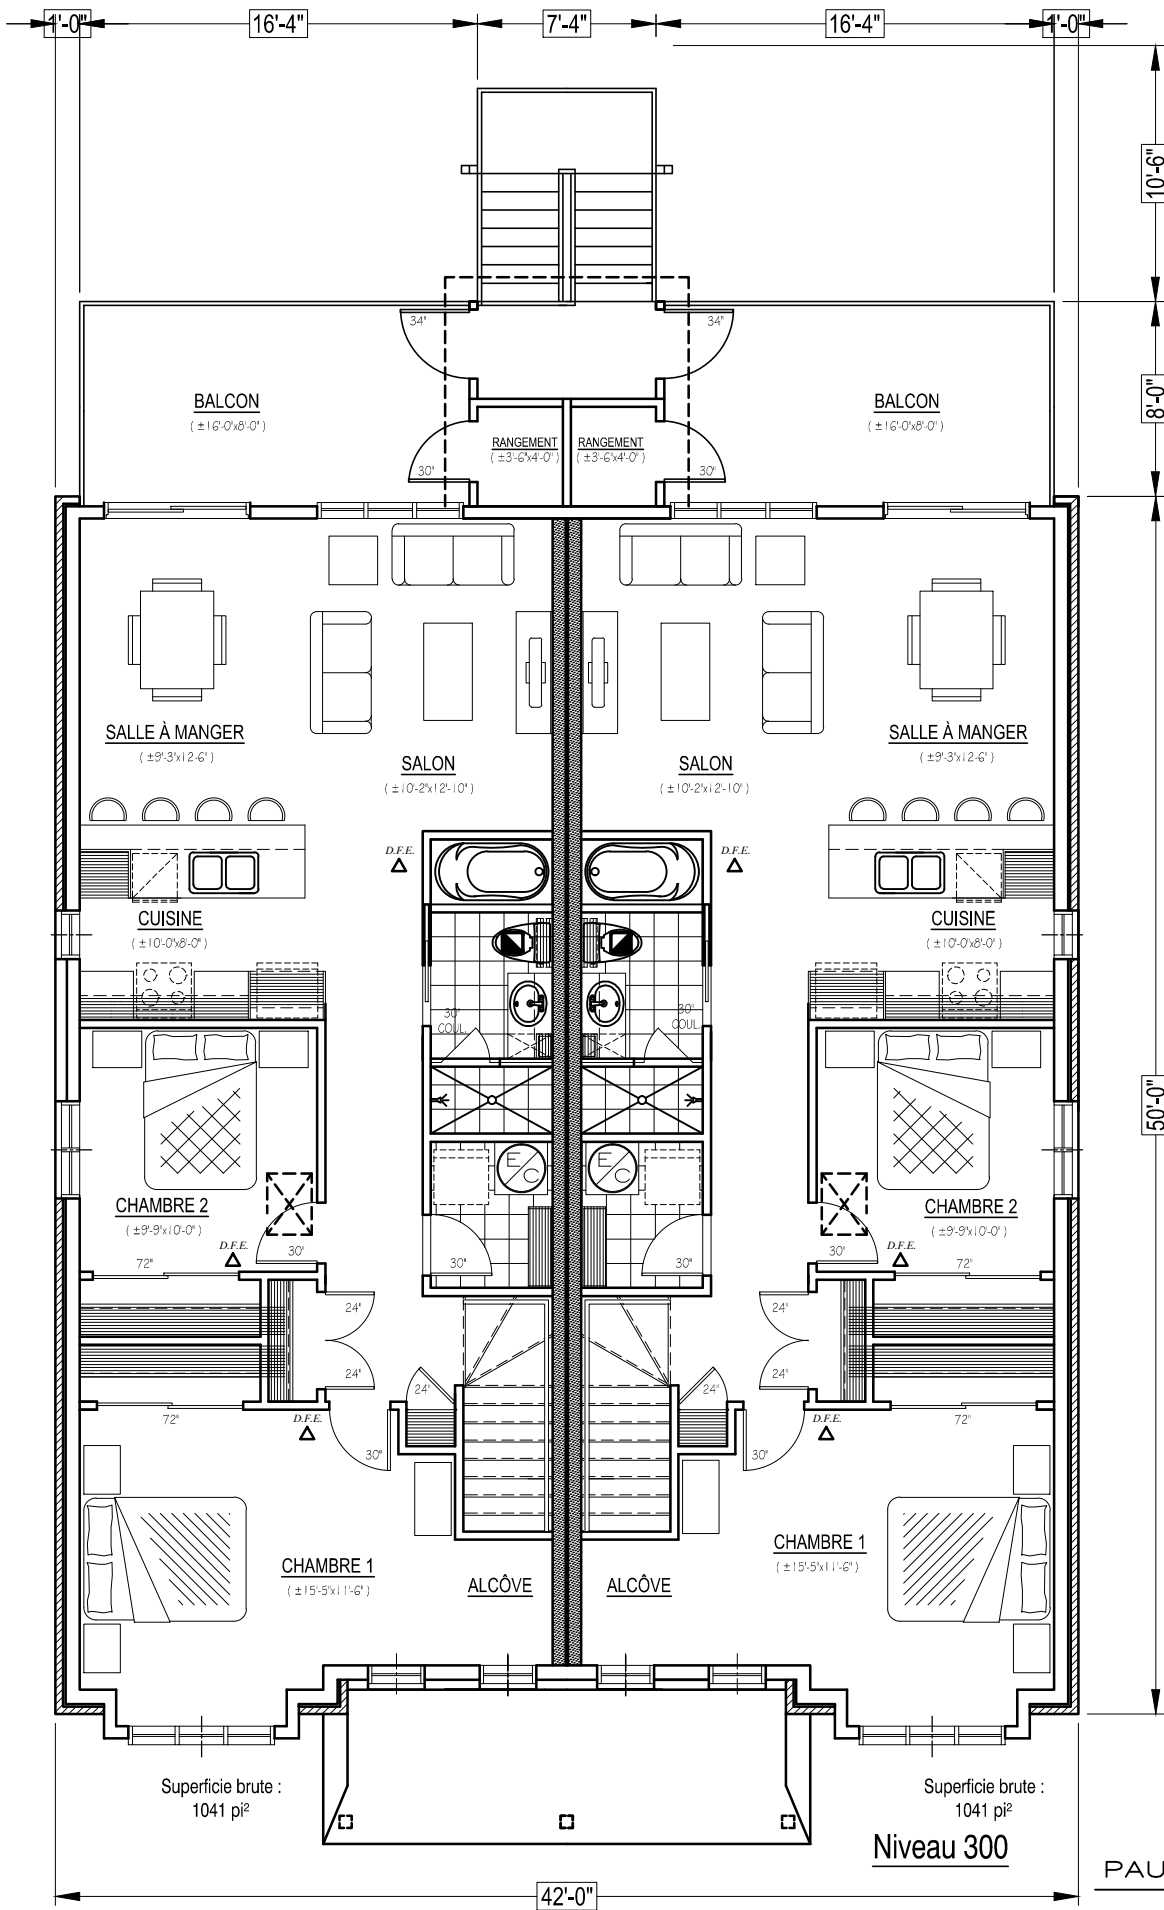

PAUL RABY / ARCHITECTE

275 RUE DE BELLEFEUILLE
ST-EUSTACHE QUE. J7P 2K6
Telephone : (514) 972 2070
Telecopieur : (450) 491-7002