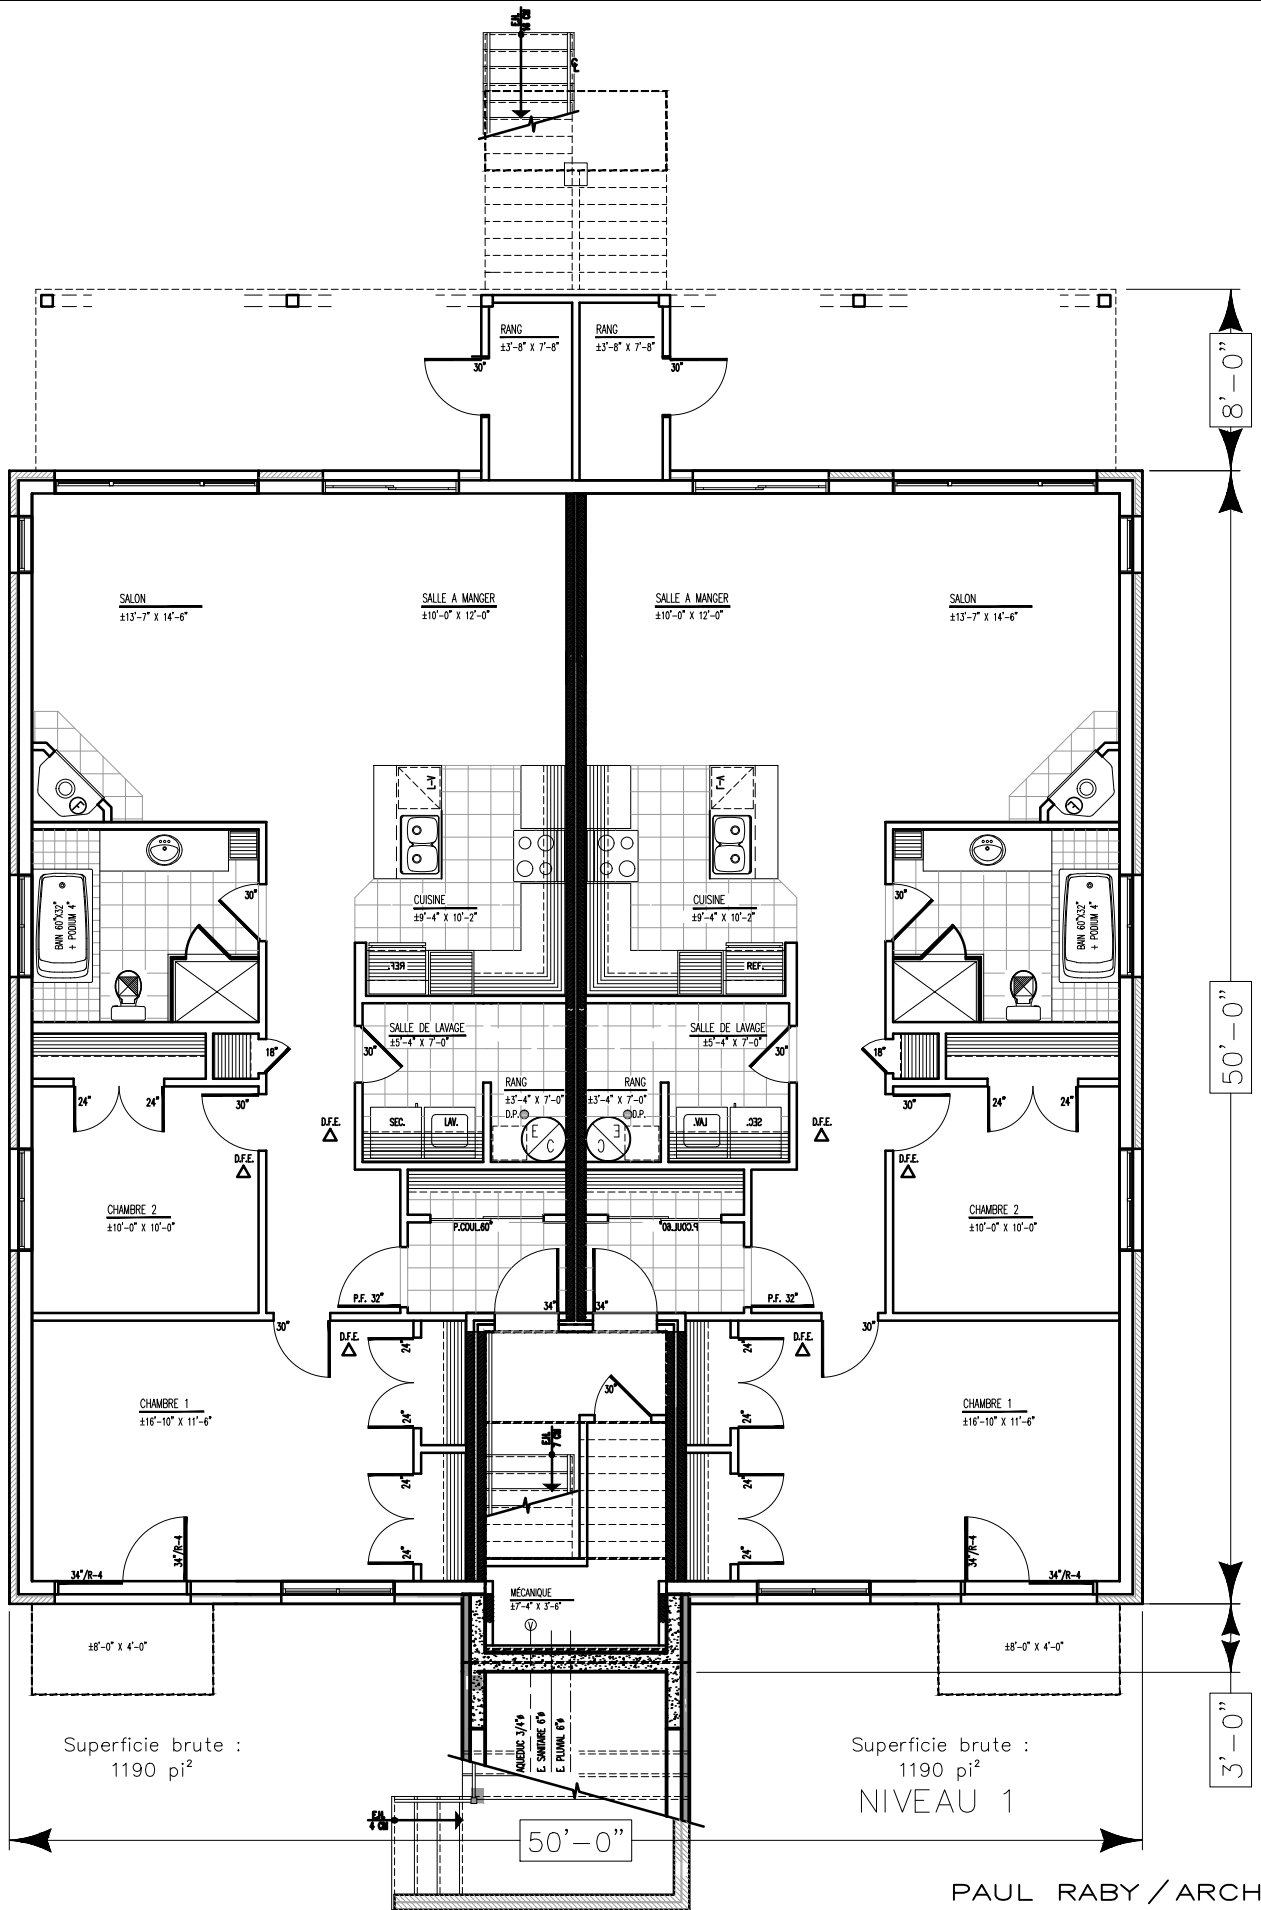

Élévation principale

PAUL RABY / ARCHITECTE

COLLECTION L'ARCHITHEQUE: #644
WWW.ARCHITHEQUE.CA
"TOUS DROITS RÉSERVÉS"

275 RUE DE BELLEFEUILLE
ST-EUSTACHE QUE. J7P 2K6
Telephone : (514) 972 2070
Telecopieur : (450) 491-7002
Courriel: paulraby.architecte@hotmail.com

Élévation arrière

PAUL RABY / ARCHITECTE

Élévation gauche
et droite inversée

PAUL RABY / ARCHITECTE

PAUL RABY / ARCHITECTE